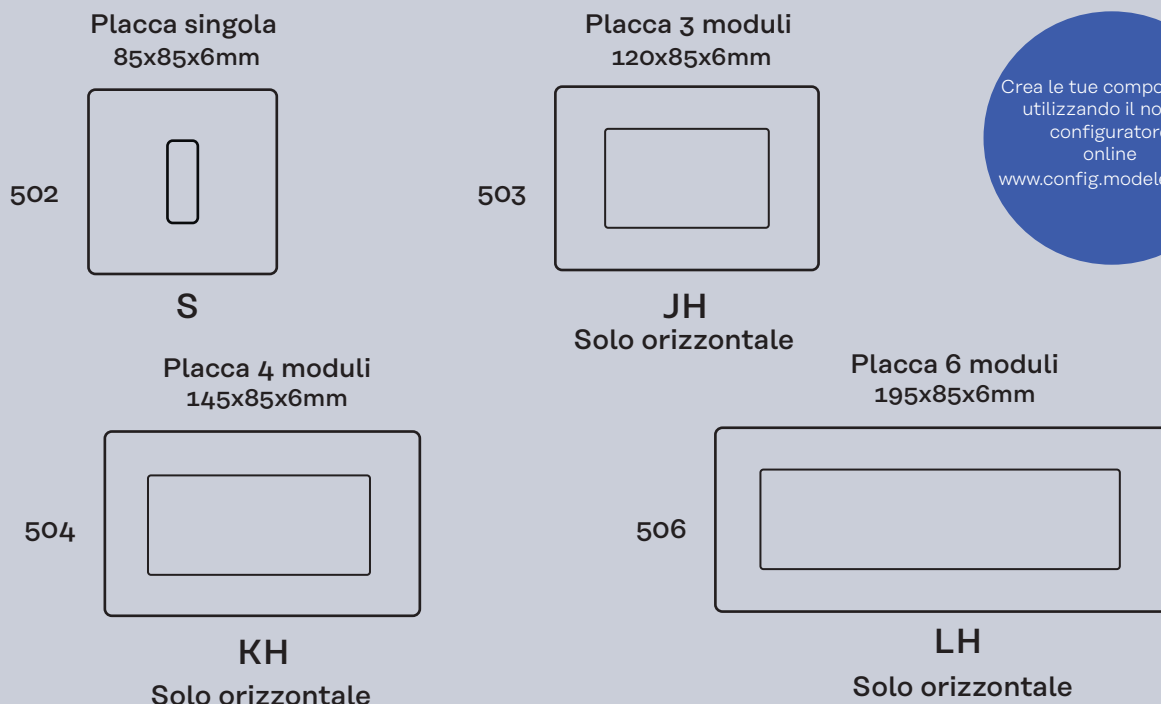

INFORMAZIONI TECNICHE

Dimensioni delle placche

Crea le tue composizioni utilizzando il nostro configuratore online
www.config.modelec.com

Codificazione delle funzioni