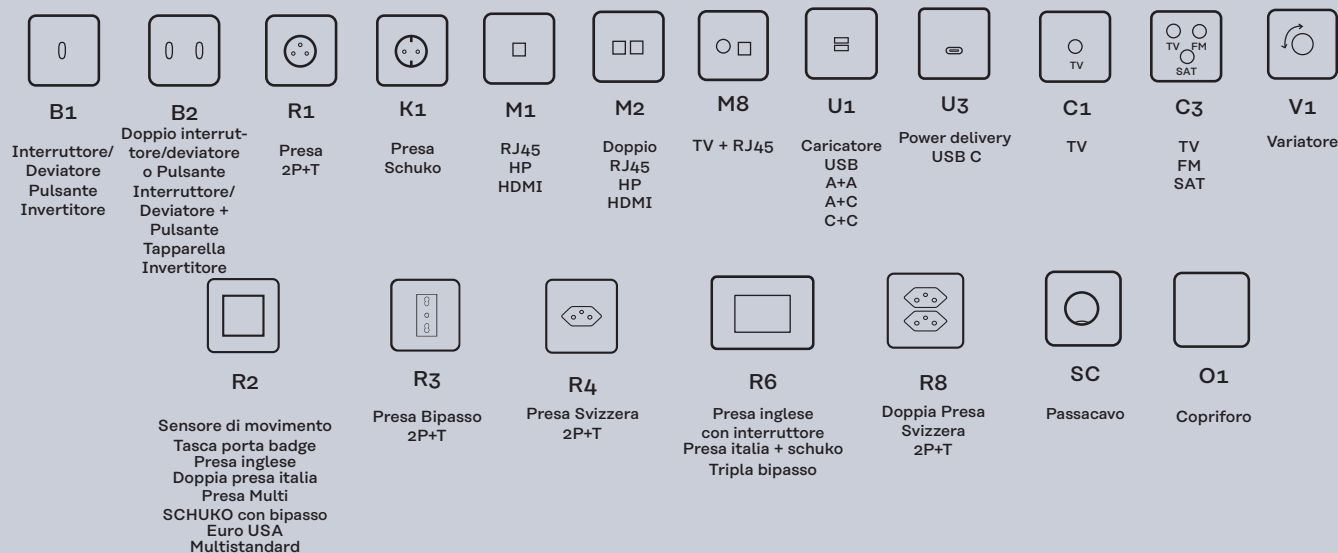

Montaggio da incasso

Raccomandazioni:

Per un maggior comfort, si consiglia di utilizzare scatole da incasso standard con profondità di 50 mm.

Montaggio: incasso

Montaggio placca: a scatto

Composizioni standard, contattateci per qualsiasi altra richiesta.