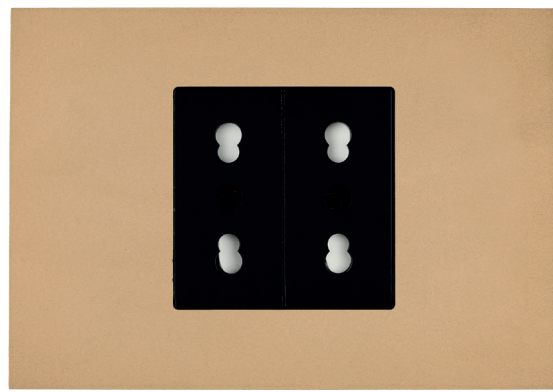

824. Matt gilt