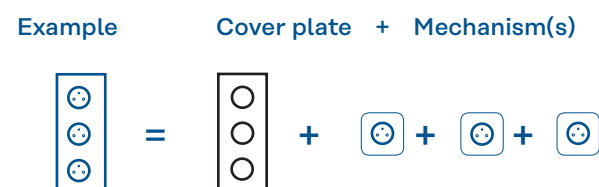

- Désir Collection -

TRIPLE VERTICAL COVER PLATES

A complete switch, consisting of a cover plate and a single mechanism for the functions required.

Triple vertical cover plates

Dimensions of three-gang cover plate:
80x222x7mm

Black Soft Touch 808	White Soft Touch 810	Steel Soft Touch 812	Gilt Soft Touch 814

Recommended toggle colour		BLACK	WHITE	STEEL	GILT
353-		353-808	353-810	353-812	353-814
354-		354-808	354-810	354-812	354-814
355-		355-808	355-810	355-812	355-814
356-		356-808	356-810	356-812	356-814
360-		360-808	360-810	360-812	360-814
361-		361-808	361-810	361-812	361-814
362-		362-808	362-810	362-812	362-814
363-		363-808	363-810	363-812	363-814
387-		387-808	387-810	387-812	387-814
364-		364-808	364-810	364-812	364-814
365-		365-808	365-810	365-812	365-814
RETAIL PRICE EX TAX		66,90 €	66,90 €	66,90 €	66,90 €

Cover plates available with Schuko sockets at the same price: add -K at the end of the reference (ex: 365-808-K).

- Désir Collection -

TRIPLE VERTICAL COVER PLATES

Triple vertical cover plates

Dimensions of three-gang cover plate:
80x222x7mm

Black Soft Touch 808	White Soft Touch 810	Steel Soft Touch 812	Gilt Soft Touch 814

Recommended toggle colour		BLACK	WHITE	STEEL	GILT
376-		376-808	376-810	376-812	376-814
384-		384-808	384-810	384-812	384-814
385-		385-808	385-810	385-812	385-814
367-		367-808	367-810	367-812	367-814
368-		368-808	368-810	368-812	368-814
386-		386-808	386-810	386-812	386-814
370-		370-808	370-810	370-812	370-814
380-		380-808	380-810	380-812	380-814
381-		381-808	381-810	381-812	381-814
373-		373-808	373-810	373-812	373-814
374-		374-808	374-810	374-812	374-814
383-		383-808	383-810	383-812	383-814
375-		375-808	375-810	375-812	375-814
RETAIL PRICE EX TAX		66,90 €	66,90 €	66,90 €	66,90 €

Cover plates available with Schuko sockets at the same price: add -K at the end of the reference (ex: 366-808-K).