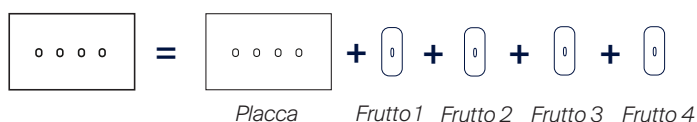

COLLEZIONE DÉSIR

Placche a leva

FRUTTI A CONNESSIONE VELOCE A LEVE GOCCIA - PER PLACCHE 4 MODULI (504) O 6 MODULI (506)

Questi frutti sono utilizzati solo con le placche 4 moduli o 6 moduli.

Una composizione completa è costituita da : uno o più frutti delle funzioni desiderate (già complete di supporto), più la placca corrispondente alla configurazione desiderata.

Esempio: placca + frutti

I supporti per i frutti sono inclusi nella spedizione dei frutti.

Frutti a connessione veloce per placche 4 o 6 moduli

	LEVA NERA ● 087-...INO	PAP SENZA IVA	LEVA ACCIAIO ● 087-...IAC	PAP SENZA IVA	LEVA OTTONE OPACO ● 087-...IOR	LEVA OTTONE BRILLANTE ● 087-...ILB	PAP SENZA IVA	LEVA BIANCA ● 087-...IBL	PAP SENZA IVA
-1010I Frutto DUO* 1 leva	087-1010INO	18,90 €	087-1010IAC	10,50 €	087-1010IOR	087-1010ILB	18,30 €	087-1010IBL	18,90 €
-1060I Frutto invertitore	087-1060INO	61,60 €	087-1060IAC	60,20 €	087-1060IOR	087-1060ILB	61,60 €	087-1060IBL	61,60 €
-1180I Frutto tapparella interruttore/deviatore	087-1180INO	55,90 €	087-1180IAC	46,40 €	087-1180IOR	087-1180ILB	47,10 €	087-180GBL	55,90 €
-1280I Frutto tapparella pulsante	087-1280INO	55,90 €	087-1280IAC	46,40 €	087-1280IOR	087-1280ILB	47,10 €	087-1280IBL	55,90 €