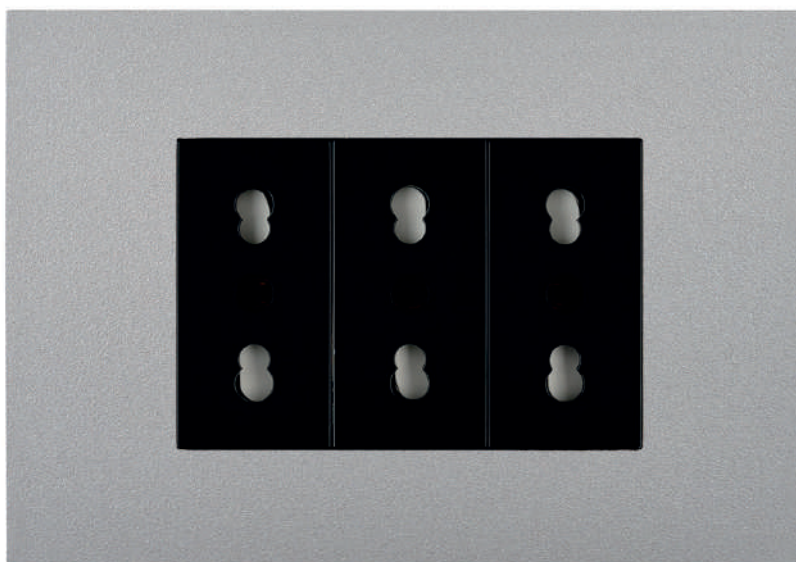

Placche 3 moduli	NUOVO		NUOVO		NUOVO		NUOVO	
	Nero opaco	Antracite opaco	Bianco opaco	Crema opaco	Alluminio opaco	Grigio perla opaco	Dorato opaco	Moka opaco
Dimensioni della placca 3 moduli: 115x80x6mm	818	819	820	821	822	823	824	825
Colore di leva consigliato	NERO	NERO	BIANCO	DORATO	ACCIAIO	ACCIAIO	DORATO	DORATO
3192- Placca 1 foro per connettore	3192-818	3192-819	3192-820	3192-821	3192-822	3192-823	3192-824	3192-825
3193- Placca 2 fori per connettori	3193-818	3193-819	3193-820	3193-821	3193-822	3193-823	3193-824	3193-825
3195- Placca 3 fori per connettori	3195-818	3195-819	3195-820	3195-821	3195-822	3195-823	3195-824	3195-825
3157- Placca 1 foro per TV + 2 fori per connettori	3157-818	3157-819	3157-820	3157-821	3157-822	3157-823	3157-824	3157-825
3170- Placca 1 foro per connettore + 1 presa TV/FM/SAT	3170-818	3170-819	3170-820	3170-821	3170-822	3170-823	3170-824	3170-825
3171- Placca 1 foro per connettore + 1 foro per TV	3171-818	3171-819	3171-820	3171-821	3171-822	3171-823	3171-824	3171-825
3194- Placca 1 foro per presa TV	3194-818	3194-819	3194-820	3194-821	3194-822	3194-823	3194-824	3194-825
3196- Placca 1 foro per presa TV/FM/SAT	3196-818	3196-819	3196-820	3196-821	3196-822	3196-823	3196-824	3196-825
3198- Placca 1 foro per copriforo	3198-818	3198-819	3198-820	3198-821	3198-822	3198-823	3198-824	3198-825
3199- Placca 1 foro per sensore di movimento o tasca porta badge	3199-818	3199-819	3199-820	3199-821	3199-822	3199-823	3199-824	3199-825
PREZZO AL PUBBLICO SENZA IVA	46,60 €	46,60 €	46,60 €	46,60 €	46,60 €	46,60 €	46,60 €	46,60 €
3150- Placca 1 foro per variatore	3150-818	3150-819	3150-820	3150-821	3150-822	3150-823	3150-824	3150-825
PREZZO AL PUBBLICO SENZA IVA	81,60 €	81,60 €	81,60 €	81,60 €	81,60 €	81,60 €	81,60 €	81,60 €
3153- Placca 1 foro per passacavo	3153-818	3153-819	3153-820	3153-821	3153-822	3153-823	3153-824	3153-825
PREZZO AL PUBBLICO SENZA IVA	51,40 €	51,40 €	51,40 €	51,40 €	51,40 €	51,40 €	51,40 €	51,40 €