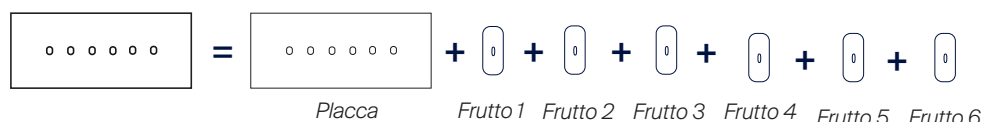

COLLEZIONE DÉSIR

Placche a leva

PLACCHE 6 MODULI (506)

Una composizione completa è costituita da : uno o più frutti delle funzioni desiderate (già complete di supporto), più la placca corrispondente alla configurazione desiderata.

Esempio: placca + frutti

I supporti per i frutti sono inclusi nella spedizione dei frutti.

Placche 6 moduli

Dimensioni della placca 6 moduli:
190x80x6mm

	NUOVO		NUOVO		NUOVO		NUOVO	
	Nero opaco	Antracite opaco	Bianco opaco	Crema opaco	Alluminio opaco	Grigio perla opaco	Dorato opaco	Moka opaco
	818	819	820	821	822	823	824	825
Colore di leva consigliato	NERO	NERO	BIANCO	DORATO	ACCIAIO	ACCIAIO	DORATO	DORATO
6135- Placca 5 fori per leve	6135-818	6135-819	6135-820	6135-821	6135-822	6135-823	6135-824	6135-825
6136- Placca 6 fori per leve	6136-818	6136-819	6136-820	6136-821	6136-822	6136-823	6136-824	6136-825
6182- Placca 3 prese bipasso italia o 1 presa bipasso + presa schuko italia + 1 doppio caricatore USB	6182-818	6182-819	6182-820	6182-821	6182-822	6182-823	6182-824	6182-825
6182-CC Placca 3 prese bipasso italia o 1 presa bipasso + presa schuko italia + 1 doppio caricatore USB C+C	6182-818-CC	6182-819-CC	6182-820-CC	6182-821-CC	6182-822-CC	6182-823-CC	6182-824-CC	6182-825-CC
6183- Placca 2 prese bipasso o presa schuko italia + 2 fori connettori + TV/FM/SAT	6183-818	6183-819	6183-820	6183-821	6183-822	6183-823	6183-824	6183-825
6184- Placca 3 prese bipasso o 1 presa bipasso + presa schuko italia + 2 fori connettori + 1 TV	6184-818	6184-819	6184-820	6184-821	6184-822	6184-823	6184-824	6184-825
6185- Placca 2 prese bipasso italia o presa schuko italia + 1 doppio caricatore USB + 2 fori connettori	6185-818	6185-819	6185-820	6185-821	6185-822	6185-823	6185-824	6185-825
6185-CC Placca 2 prese bipasso italia o presa schuko italia + 1 doppio caricatore USB C+C + 2 fori connettori	6185-818-CC	6185-819-CC	6185-820-CC	6185-821-CC	6185-822-CC	6185-823-CC	6185-824-CC	6185-825-CC
6188- Placca 1 doppio caricatore USB + 2 fori connettori + TV/FM/SAT	6188-818	6188-819	6188-820	6188-821	6188-822	6188-823	6188-824	6188-825
6188-CC Placca 1 doppio caricatore USB C+C + 2 fori connettori + TV/FM/SAT	6188-818-CC	6188-819-CC	6188-820-CC	6188-821-CC	6188-822-CC	6188-823-CC	6188-824-CC	6188-825-CC
6197- Placca 6 moduli (506)	6197-818	6197-819	6197-820	6197-821	6197-822	6197-823	6197-824	6197-825
PREZZO AL PUBBLICO SENZA IVA	68,30 €	68,30 €	68,30 €	68,30 €	68,30 €	68,30 €	68,30 €	68,30 €