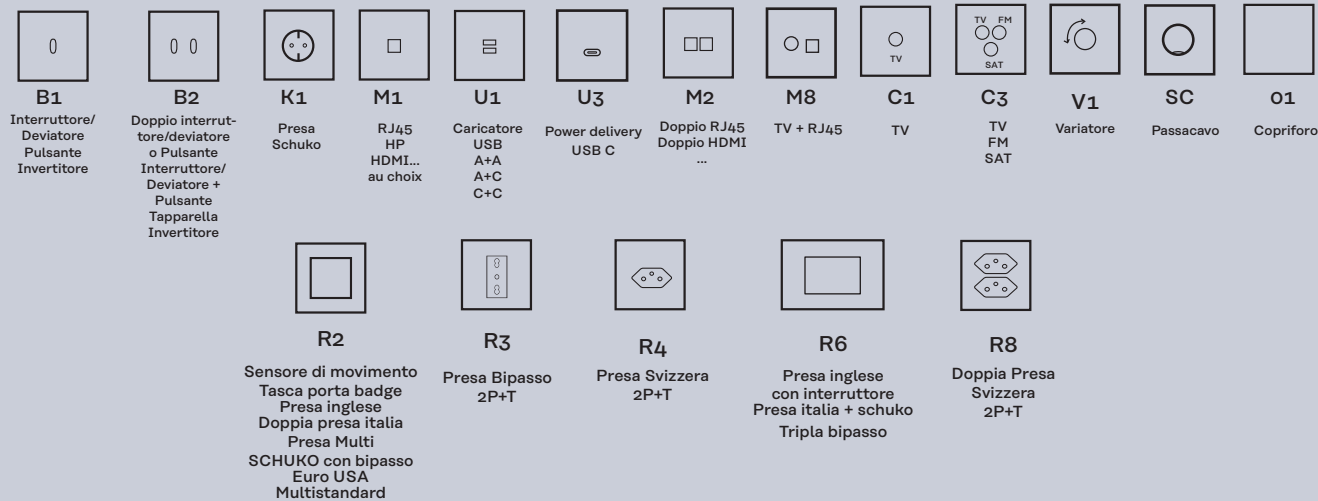

1 LEVA DUO* CILINDRICA ACCIAIO - 087-3131BDAC

PLACCA NERO OPACO - 818

TRIPLE LEVA OTTONE OPACO - 087-3133BDOR

DUO*: Possibilità di trasformare il frutto interruttore/deviatore in frutto pulsante esercitando una semplice pressione con il cacciavite.
[Ulteriori informazioni p.292](#)

INFORMAZIONI TECNICHE

Dimensioni delle placche

Crea le tue composizioni utilizzando il nostro configuratore online
www.config.modelec.com

Codificazione delle funzioni

Montaggio da incasso

Raccomandazioni:

Per un maggior comfort, si consiglia di utilizzare scatole da incasso standard con profondità di 50 mm.