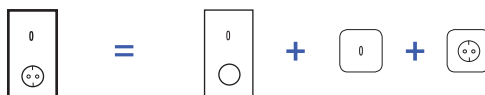

Placas dobles verticales

Dimensiones de la placa doble :
80x151x6mm

		Negro Mate 818	Blanco Mate 820	Alu Mate 822	Dorado Mate 824
Color de palanca sugerido		NEGRO	BLANCO	ACERO	DORADO
152-	 Placa 1 palanca + 1 palanca	152-818	152-820	152-822	152-824
155-	 Placa 1 palanca + 2 palancas	155-818	155-820	155-822	155-824
154-	 Placa 2 palancas + 2 palancas	154-818	154-820	154-822	154-824
280-K	 Placa doble enchufe schuko	280-818-K	280-820-K	280-822-K	280-824-K
281-K	 Placa 1 palanca + 1 enchufe schuko	281-818-K	281-820-K	281-822-K	281-824-K
293-	 Placa 1 palanca + 1 cargador doble USB	293-818	293-820	293-822	293-824
282-K	 Placa 2 palancas + 1 enchufe schuko	282-818-K	282-820-K	282-822-K	282-824-K
292-	 Placa 2 palancas + 1 toma	292-818	292-820	292-822	292-824
294-	 Placa 2 palancas + 1 cargador doble USB	294-818	294-820	294-822	294-824
283-K	 Placa 1 enchufe schuko + 1 toma	283-818-K	283-820-K	283-822-K	283-824-K
299-K	 Placa 1 enchufe schuko + 1 cargador doble USB	299-818-K	299-820-K	299-822-K	299-824-K
284-K	 Placa 1 enchufe schuko + 2 tomas	284-818-K	284-820-K	284-822-K	284-824-K
285-K	 Placa 1 enchufe schuko + 1 TV/FM/SAT	285-818-K	285-820-K	285-822-K	285-824-K
286-	 Placa 1 toma + 1 toma	286-818	286-820	286-822	286-824
296-	 Placa 1 cargador doble USB + 1 toma	296-818	296-820	296-822	296-824
PVP sin IVA		49,10 €	49,10 €	49,10 €	49,10 €