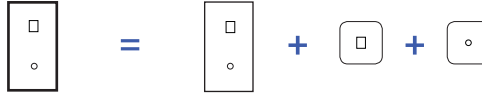

COLECCIÓN DÉsir

Placas con palancas

PLACAS DOBLES VERTICALES

Para un completo, hay que coger una placa y un (o varios) mecanismo(s) correspondientes.

Por ejemplo : Placa + Mecanismo(s)

Disponible a partir de abril 2024

Placas dobles verticales

Dimensiones de la placa doble : 80x151x6mm

		Negro Mate 818	Blanco Mate 820	Alu Mate 822	Dorado Mate 824
Color de palanca sugerido		NEGRO	BLANCO	ACERO	DORADO
287-	Placa 1 toma + 2 tomas	287-818	287-820	287-822	287-824
288-	Placa 2 tomas + 2 tomas	288-818	288-820	288-822	288-824
297-	Placa 1 cargador doble USB + 1 TV	297-818	297-820	297-822	297-824
289-	Placa 1 toma + TV/FM/SAT	289-818	289-820	289-822	289-824
290-	Placa 2 tomas + TV/FM/SAT	290-818	290-820	290-822	290-824
PVP sin IVA		49,10 €	49,10 €	49,10 €	49,10 €