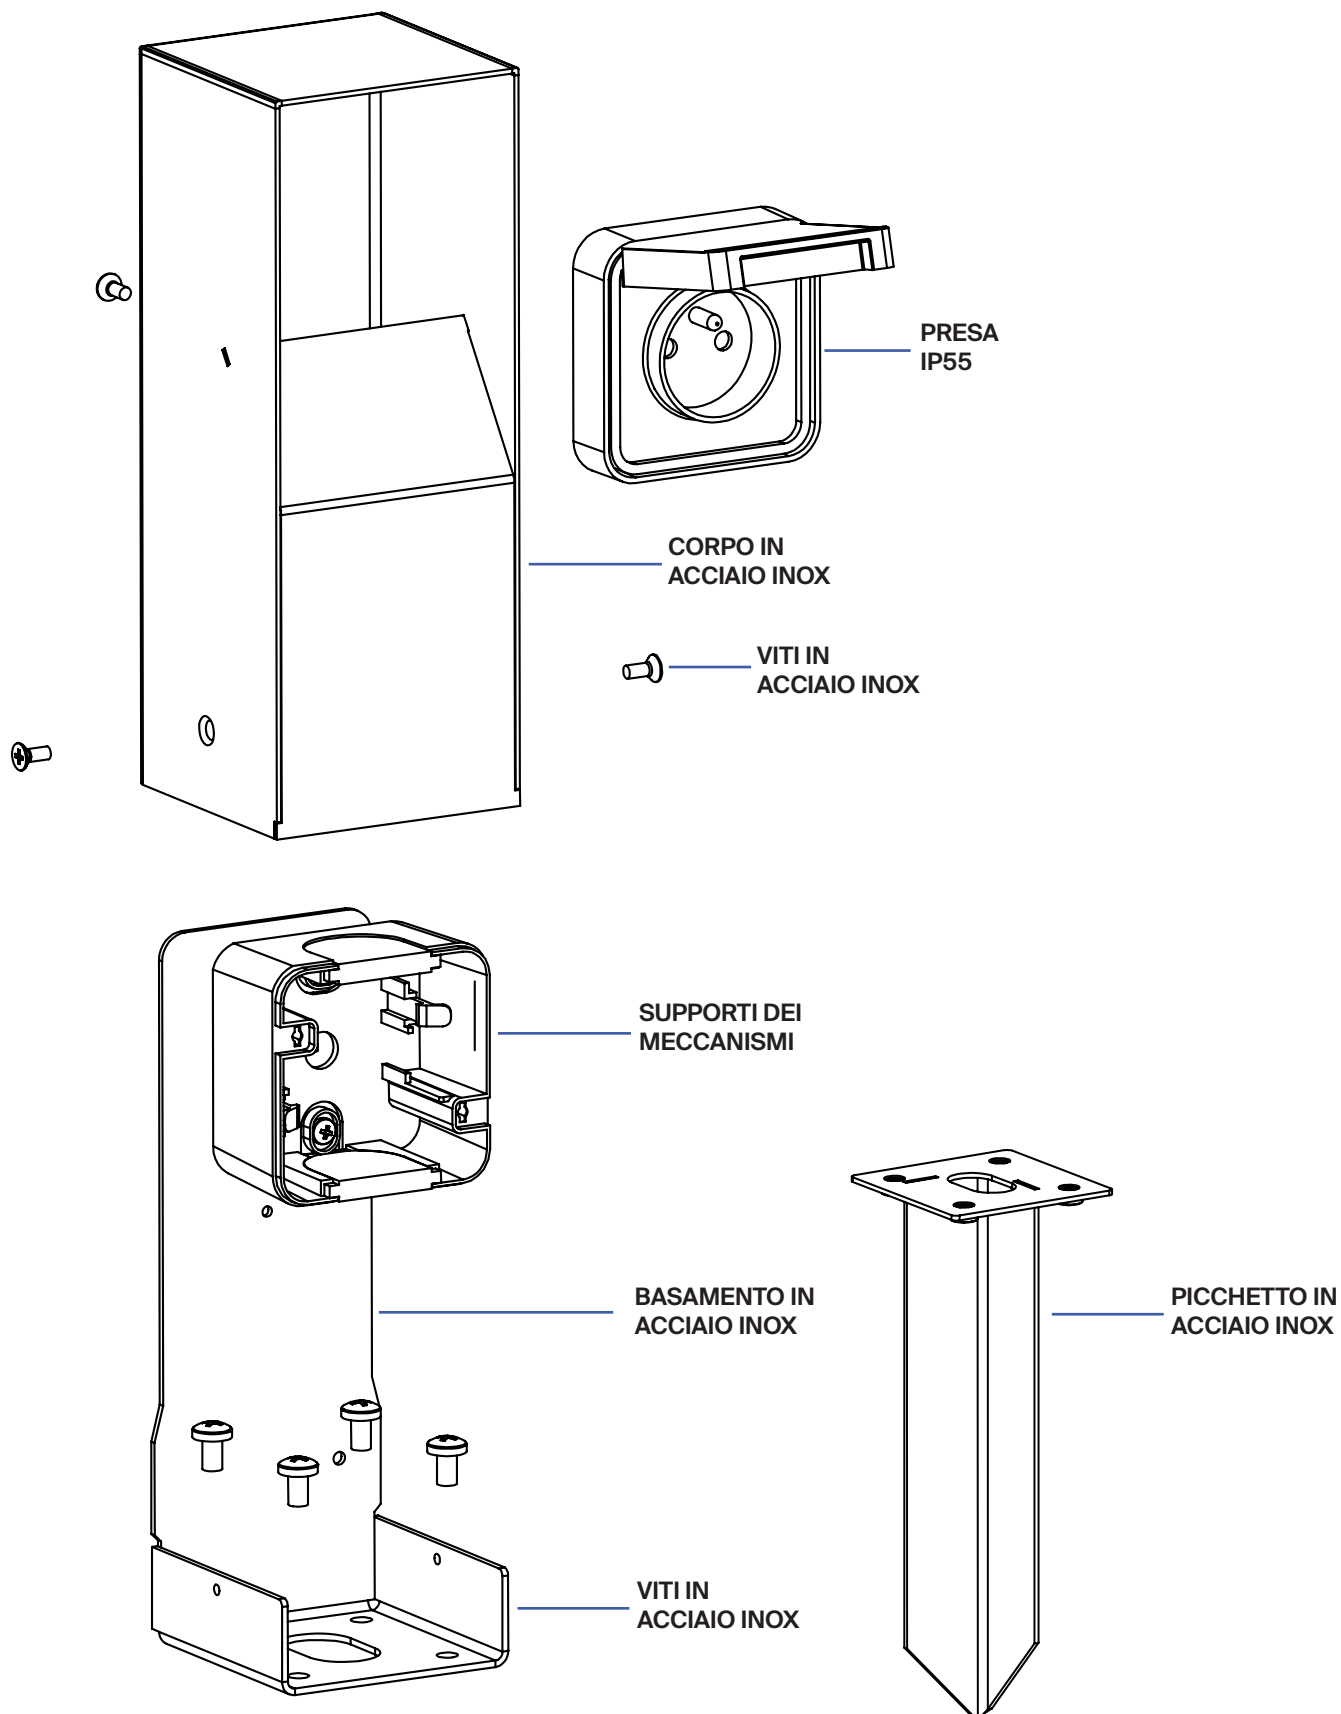

**CLASSI DI
PROTEZIONE**

Protezione
della presa **IP55**

Resistenza
agli urti **IK08**