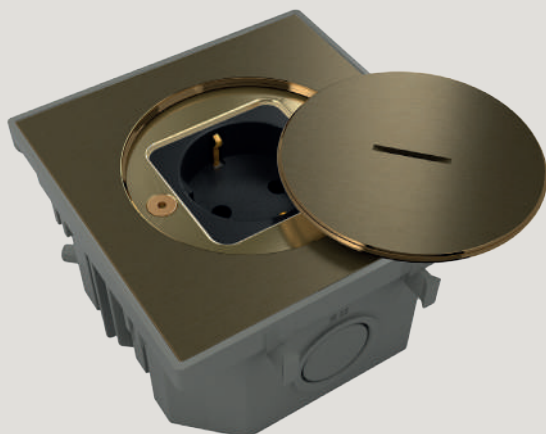

ACCIAIO INOX 316L SPAZZOLATO - /2

KIT TERRAZZA - BFC108/2
PRESA SCHUKO - BFC111/2

BUBOX CLASSIC

BUBOX CLASSIC

BRONZO ANTICO INOX 316L SATINATO - /23

PRESA SCHUKO - BFC101/23

OTTONE SPAZZOLATO - /1

PRESA SCHUKO - BFC111/1