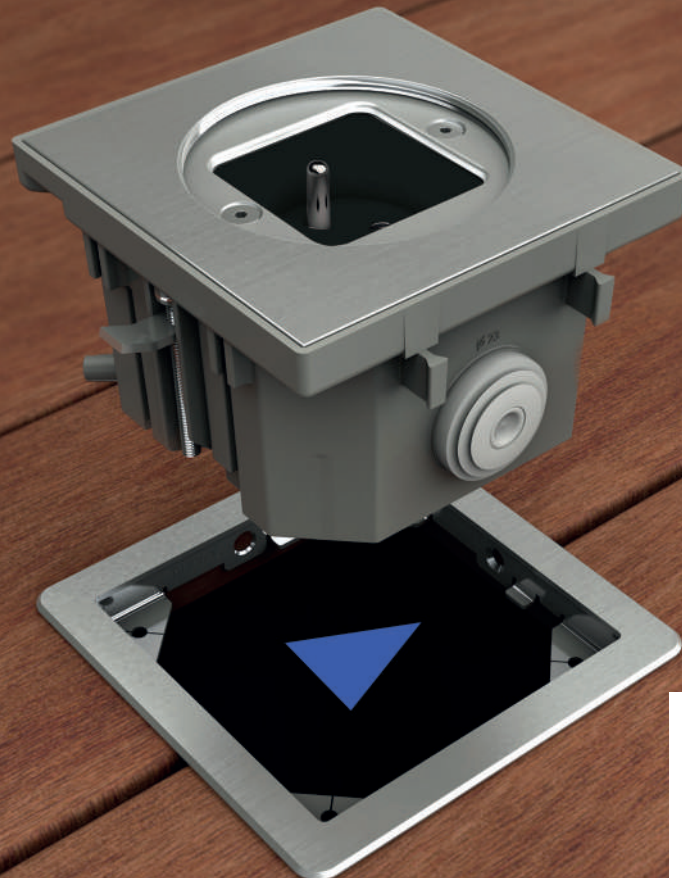

Le scatole da incasso possono essere collegate tra loro per **creare più prese da pavimento**. Con il **kit per terrazze**, possono essere installate in pavimenti flottanti, mentre con il **kit per calcestruzzo**, possono essere installate nel massetto di cemento per una **perfetta installazione a filo**.

BUBOX DA MODELEC

BUBOX CLASSIC

CHIAVI DI APERTURA
BUBOX CLASSIC

ACCIAIO INOX 316L SPAZZOLATO, KIT TERRAZZA
BUBOX CLASSIC

SCATOLA DA INCASSO
BUBOX CLASSIC

1▪

1▪ Bubox Classic, Acciaio inox 316L spazzolato presa da pavimento e kit terrazza

BUBOX DA MODELEC

BUBOX LINE

Una raffinatezza ancora più spinta.

Pur mantenendo la robustezza e le prestazioni per cui le nostre Prese da pavimento sono rinomate e i vantaggi tecnici di BUBOX CLASSIC. **BUBOX LINE** è la combinazione perfetta tra funzionalità di alta gamma e **design raffinato**. Le linee della Scatola da incasso scompaiono sotto il coperchio, lasciando spazio a un design ancora più raffinato. Una finitura accurata per i progetti più impegnativi, ovunque essi siano.

PRESA DA PAVIMENTO IMPERMEABILE, APERTURA STANDARD BUBOX LINE

Le nostre Prese da pavimento impermeabili **BUBOX LINE** sono vendute assemblate con il meccanismo e il suo supporto. Si prega di fare riferimento al diagramma sottostante.