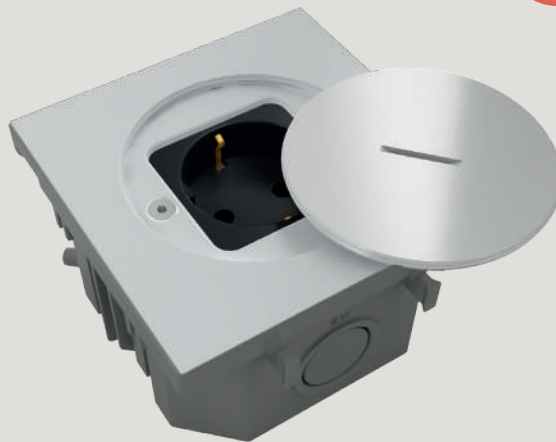

BUBOX LINE

ACCIAIO INOX 316L SPAZZOLATO - /2

PRESA SCHUKO- BFL101/2

BUBOX LINE

BIANCO OPACO INOX 316L SABBIAITO - /22

PRESA SCHUKO - BFL101/22

BUBOX DA MODELEC

Scoprite le nostre Prese da pavimento impermeabili IP67, che combinano design moderno e tecnologia all'avanguardia per soddisfare tutte le vostre esigenze elettriche, sia all'interno che all'esterno.