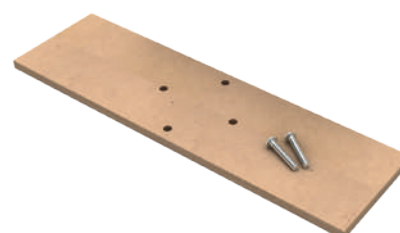

Kit piastra di livellamento e calcestruzzo BUBOX CLASSIC E BUBOX LINE

Riferimenti

BFK119-

Piastra di livellamento per tutti i tipi di installazione:
parquet, pavimenti sopraelevati con massetto in cemento, ecc.
Per un'installazione perfettamente a filo delle prese da pavimento

ACCIAIO INOX 316L SPAZZOLATO, AQUASTOP BUBOX CLASSIC BUBOX LINE

IP20

IP67

Impermeabilità garantita fino a 45 mm grazie
alla guarnizione O-ring integrata.

CONCRETE KIT BUBOX CLASSIC BUBOX LINE

L'Aquastop si avvita al posto del tappo per proteggerle le prese collegate da spruzzi e lavaggi ad alta pressione.

PIASTRA DI LIVELLAMENTO BUBOX CLASSIC BUBOX LINE

BUBOX DA MODELEC

Soluzioni di installazione

Una soluzione per ogni progetto

BUBOX di MODELEC è stato progettato per essere installato in diversi tipi di pavimentazione, per progetti di costruzione o ristrutturazione, negli ambienti più difficili.

INSTALLAZIONE SU MASSETTO IN CALCESTRUZZO
BUBOX CLASSIC
BUBOX LINE

INSTALLAZIONE SU TRAVETTI SENZA KIT TERRAZZA
BUBOX CLASSIC
BUBOX LINE

INSTALLAZIONE SU TERRENO CAVO CON KIT PER
TERRAZZA (LEGNO O LASTRA SU BLOCCHI)
BUBOX CLASSIC
BUBOX LINE