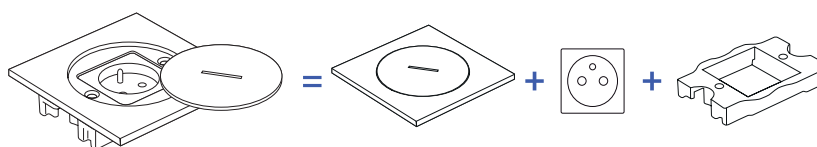

BUBOX DA MODELEC

BUBOX LINE

Una raffinatezza ancora più spinta.

Pur mantenendo la robustezza e le prestazioni per cui le nostre Prese da pavimento sono rinomate e i vantaggi tecnici di BUBOX CLASSIC. **BUBOX LINE** è la combinazione perfetta tra funzionalità di alta gamma e **design raffinato**. Le linee della Scatola da incasso scompaiono sotto il coperchio, lasciando spazio a un design ancora più raffinato. Una finitura accurata per i progetti più impegnativi, ovunque essi siano.

PRESA DA PAVIMENTO IMPERMEABILE, APERTURA STANDARD BUBOX LINE

Le nostre Prese da pavimento impermeabili **BUBOX LINE** sono vendute assemblate con il meccanismo e il suo supporto. Si prega di fare riferimento al diagramma sottostante.

Coperchio ad apertura standard + meccanismo + supporto del meccanismo

NUOVO

Preso da pavimento impermeabile ad apertura standard BUBOX LINE

Dimensioni della presa da pavimento impermeabile (con scatola da incasso): 100x100x60mm*