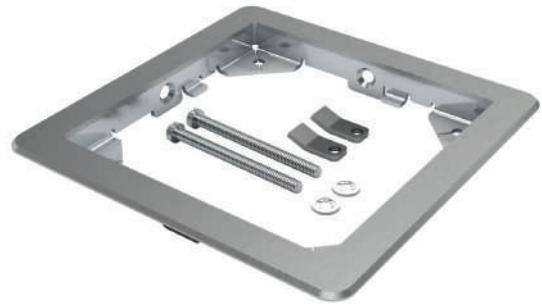

Kit terrazza per presa da pavimento a tenuta stagna BUBOX CLASSIC

Dimensioni esterne del kit per terrazza: 125x125mm
Dimensioni di taglio del kit per terrazza: 108x108mm

Ottone
spazzolato
/1

Acciaio inox
316L
spazzolato
/2

BFC108-		Kit di terrazze per l'installazione in pavimenti tecnici e/o pavimenti sopraelevati (viti in acciaio inox) ⚠ Compatibile solo co BUBOX CLASSIC	BFC108/1	BFC108/2
PREZZO AL PUBBLICO SENZA IVA			139,00 €	119,00 €

BUBOX DA MODELEC

BUBOX CLASSIC

CHIAVI DI APERTURA
BUBOX CLASSIC

ACCIAIO INOX 316L SPAZZOLATO, KIT TERRAZZA
BUBOX CLASSIC

SCATOLA DA INCASSO
BUBOX CLASSIC

1▪

1▪ Bubox Classic, Acciaio inox 316L spazzolato presa da pavimento e kit terrazza