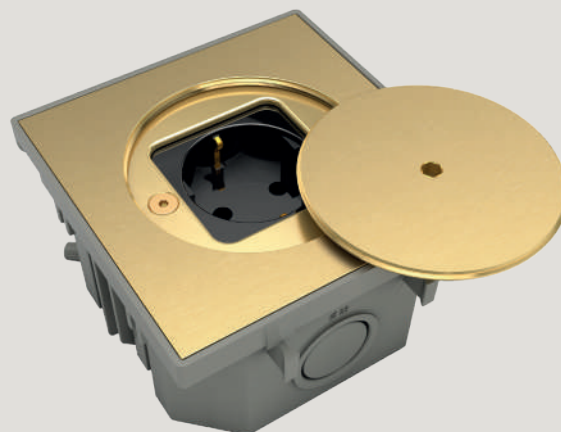

ACCIAIO INOX 316L SPAZZOLATO - /2

KIT TERRAZZA - BFC108/2
PRESA SCHUKO - BFC111/2

BUBOX CLASSIC

BUBOX CLASSIC

BRONZO ANTICO INOX 316L SATINATO - /23

PRESA SCHUKO - BFC101/23

OTTONE SPAZZOLATO - /1

PRESA SCHUKO - BFC111/1