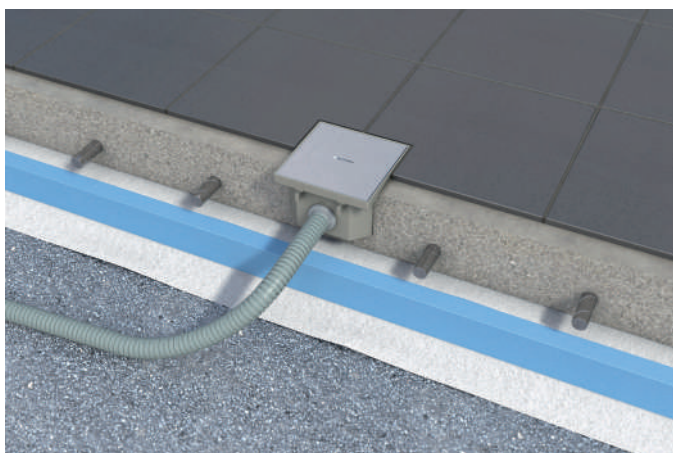

ACCIAIO INOX 316L SPAZZOLATO, AQUASTOP BUBOX CLASSIC BUBOX LINE

IP20

IP67

Impermeabilità garantita fino a 45 mm grazie
alla guarnizione O-ring integrata.

CONCRETE KIT BUBOX CLASSIC BUBOX LINE

L'Aquastop si avvita al posto del tappo per proteggerle le prese collegate da spruzzi e lavaggi ad alta pressione.

PIASTRA DI LIVELLAMENTO BUBOX CLASSIC BUBOX LINE

BUBOX DA MODELEC

Soluzioni di installazione

Una soluzione per ogni progetto

BUBOX di MODELEC è stato progettato per essere installato in diversi tipi di pavimentazione, per progetti di costruzione o ristrutturazione, negli ambienti più difficili.

INSTALLAZIONE SU MASSETTO IN CALCESTRUZZO
BUBOX CLASSIC
BUBOX LINE

INSTALLAZIONE SU TRAVETTI SENZA KIT TERRAZZA
BUBOX CLASSIC
BUBOX LINE

INSTALLAZIONE SU TERRENO CAVO CON KIT PER
TERRAZZA (LEGNO O LASTRA SU BLOCCHI)
BUBOX CLASSIC
BUBOX LINE