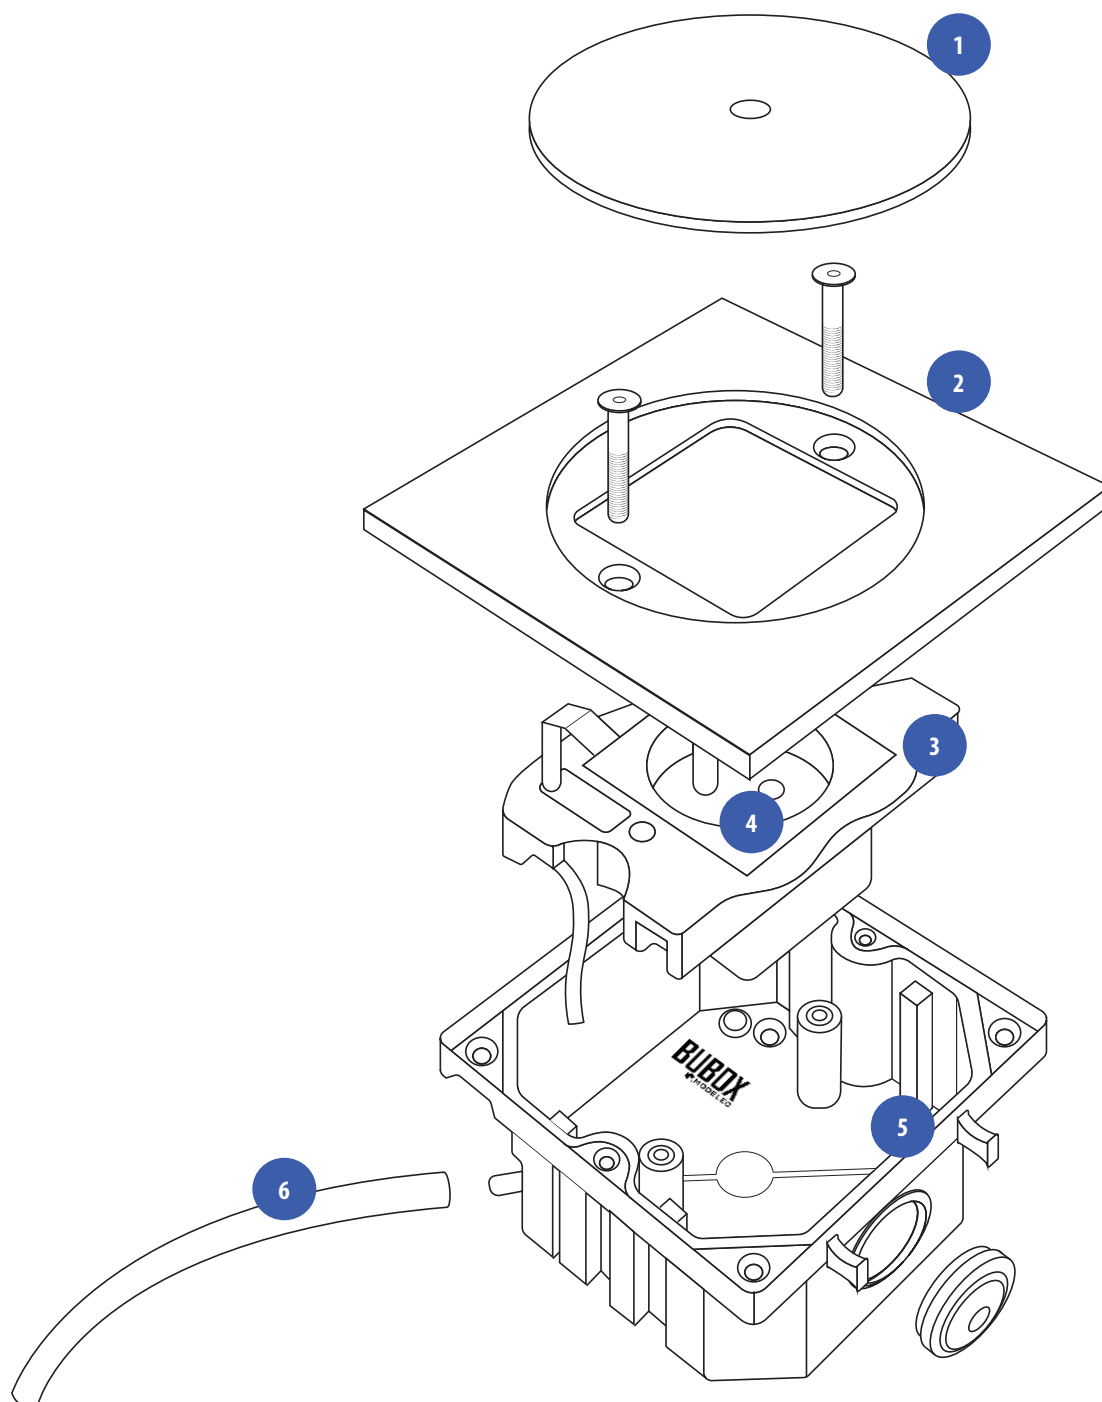

Questa protezione è rafforzata da coperture in materiale pieno, dello spessore di 5 mm per **BUBOX CLASSIC** e di 6 mm per **BUBOX LINE**.

1 • Bubox Classic, Presa da pavimento e Aquastop Acciaio inox spazzolato 316L

BUBOX DA MODELEC

Qualità BUBOX fino all'ultimo dettaglio

1 Tappo a vite
Con 2 opzioni di apertura

2 Coperchio
Guarnizione stagna integrata

3 Supporto al Meccanismo
Messa a terra automatica

4 Meccanismo
Dim. Meccanismo: 45x45mm