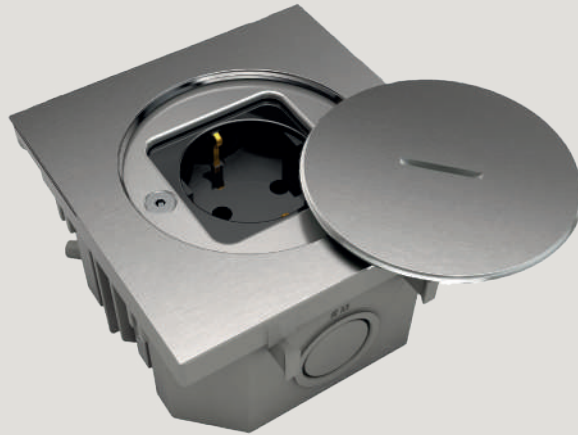

PRESA SCHUKO- BFL101/2

BUBOX LINE

BIANCO OPACO INOX 316L SABBIAITO - /22