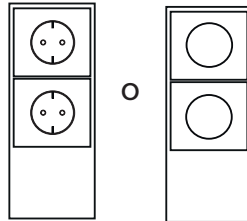

BUBOX BY MODELEC

Colonne elettriche da giardino

COLONNA ELETTRICA DA GIARDINO 33 CM DOTATA DI UN MECCANISMO O DA EQUIPAGGIARE
BUBOX BY MODELEC

Colonna elettrica da giardino + meccanismo

* + Opzionale: picchetto in acciaio inox*

Colonna elettrica da giardino 33 cm fissata al suolo con viti

Dimensioni di colonna elettrica da giardino: 330x85x85mm

		Bianco opaco 21	Antracite opaco 24	Corten 26	Verde salvia 27
BJC332002-	Colonna elettrica da giardino + 2 meccanismi presa schuko	BJC332002-21	BJC332002-24	BJC332002-26	BJC332002-27
PREZZO AL PUBBLICO SENZA IVA		270,00 €	270,00 €	292,00 €	292,00 €
BJC332037-	Colonna elettrica da giardino + 2 meccanismi presa Witty blu (permette la ricarica di un veicolo elettrico o ibrido plug-in.)	BJC332037-21	BJC332037-24	BJC332037-26	BJC332037-27
PREZZO AL PUBBLICO SENZA IVA		570,00 €	570,00 €	592,00 €	592,00 €
BJC332045-	Colonna elettrica da giardino + doppio adattatore adattatore 45x45 vuoto	BJC332045-21	BJC332045-24	BJC332045-26	BJC332045-27
PREZZO AL PUBBLICO SENZA IVA		262,00 €	262,00 €	286,00 €	286,00 €
BJC332000-	Colonna elettrica da giardino da equipaggiare con 2 meccanismi Cubyko	BJC332000-21	BJC332000-24	BJC332000-26	BJC332000-27
PREZZO AL PUBBLICO SENZA IVA		258,00 €	258,00 €	284,00 €	284,00 €

Colonna elettrica da giardino 33 cm con picchetto

Dimensioni di colonna elettrica da giardino: 330x85x85mm

Dimensioni di picchetto: 230x85x85mm

		Bianco opaco 21	Antracite opaco 24	Corten 26	Verde salvia 27
BJC332102-	Colonna elettrica da giardino + 2 meccanismi presa schuko + picchetto	BJC332102-21	BJC332102-24	BJC332102-26	BJC332102-27
PREZZO AL PUBBLICO SENZA IVA		320,00 €	320,00 €	342,00 €	342,00 €
BJC332137-	Colonna elettrica da giardino + 2 meccanismi presa Witty blu + picchetto (permette la ricarica di un veicolo elettrico o ibrido plug-in.)	BJC332137-21	BJC332137-24	BJC332137-26	BJC332137-27
PREZZO AL PUBBLICO SENZA IVA		620,00 €	620,00 €	639,00 €	639,00 €
BJC332145-	Colonna elettrica da giardino + doppio adattatore adattatore 45x45 vuoto + picchetto	BJC332145-21	BJC332145-24	BJC332145-26	BJC332145-27
PREZZO AL PUBBLICO SENZA IVA		312,00 €	312,00 €	336,00 €	336,00 €
BJC332100-	Colonna elettrica da giardino da equipaggiare con 2 meccanismi Cubyko + picchetto	BJC332100-21	BJC332100-24	BJC332100-26	BJC332100-27
PREZZO AL PUBBLICO SENZA IVA		308,00 €	308,00 €	334,00 €	334,00 €