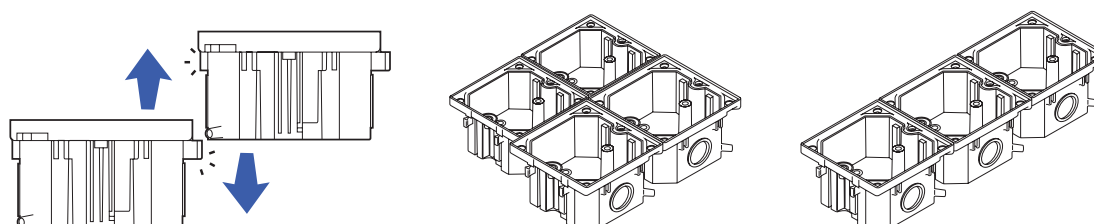

Scatola da incasso per prese da pavimento impermeabili BUBOX CLASSIC

Dimensioni della scatola da incasso: 100x100x59mm

Codice

BFC160-		Scatola ad incasso e scarico anticondensa BUBOX CLASSIC	BFC160
PREZZO AL PUBBLICO SENZA IVA			29,75 €

⚠ La scatola deve essere installata con la presa da pavimento **BUBOX CLASSIC**.
(rif : BFC1XX/X)

Possibilità di assemblare più scatole da incasso utilizzando le guide predisposte.
Dimensioni di un'unità a 4 scatole: 200 x 200 mm.