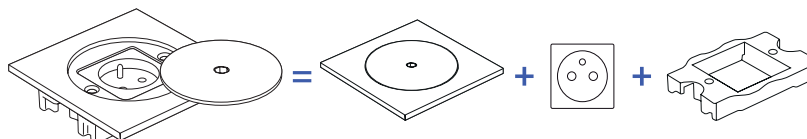

* Le Prese da pavimento **BUBOX CLASSIC** devono essere installate nella Scatola da incasso BUBOX (rif. BFC160) per garantire l'impermeabilità dell'apparecchio.

Ricordarsi di ordinare le chiavi per le aperture standard e di sicurezza.

BUBOX DA MODELEC

BUBOX CLASSIC

PRESA DA PAVIMENTO IMPERMEABILE, APERTURA SICURA
BUBOX CLASSIC

Coperchio ad apertura sicura + meccanismo + supporto del meccanismo

Presa da pavimento impermeabile ad apertura sicura BUBOX CLASSIC