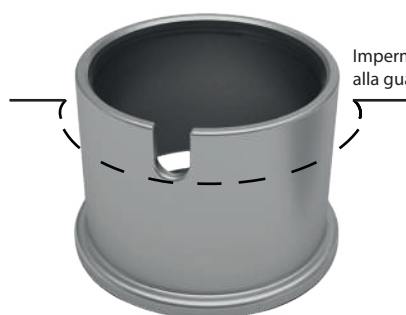

BFK119

PREZZO AL PUBBLICO SENZA IVA

9,00 €

BFK120-

Kit per calcestruzzo
(Blocco di polistirolo 180x180x100 mm + piastra di livellamento)

BFK120

PREZZO AL PUBBLICO SENZA IVA

28,00 €

ACCIAIO INOX 316L SPAZZOLATO, AQUASTOP BUBOX CLASSIC BUBOX LINE

IP20

IP67

Impermeabilità garantita fino a 45 mm grazie
alla guarnizione O-ring integrata.

CONCRETE KIT BUBOX CLASSIC BUBOX LINE

L'Aquastop si avvita al posto del tappo per proteggerle le prese collegate da spruzzi e lavaggi ad alta pressione.