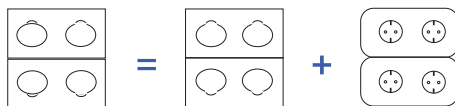

MECANISMO DE ENCHUFE DE SUELO

=

Caja empotrada + mecanismo + plantilla de colocación + junta de estanqueidad

Mecanismo de Enchufe suelo cuádruple

Para Enchufe de suelo cuádruple

		Referencia	PVP sin IVA
-861GPDS		Mecanismo de enchufe de suelo cuádruple 4 enchufes schuko	087-861GPDS 188,00 €
-867GPDS		Mecanismo de enchufe de suelo cuádruple 3 enchufes schuko + 1 RJ45 cat 6A BLINDADO blanco	087-867GPDS 226,00 €
-868GPDS		Mecanismo de enchufe de suelo cuádruple 3 enchufes schuko + 1 RJ45 Cat 6A BLINDADO negro	087-868GPDS 226,00 €
-869GPDS		Mecanismo de enchufe de suelo cuádruple 3 enchufes schuko + 1 cargador doble USB A+A (5V-3A-15W)	087-869GPDS 304,30 €
-870GPDS		Mecanismo de enchufe de suelo cuádruple 3 enchufes schuko + 1 cargador doble USB A+C (5V-3A-15W)	087-870GPDS 325,10 €
-875GPDS		Mecanismo de enchufe de suelo cuádruple 2 enchufes schuko + 2 RJ45 cat 6A BLINDADO negro	087-875GPDS 226,00 €
-876GPDS		Mecanismo de enchufe de suelo cuádruple 2 enchufes schuko + 1 cargador doble USB A+A (5V-3A-15W) + 1 RJ45 cat 6A BLINDADO negro	087-876GPDS 304,30 €
-877GPDS		Mecanismo de enchufe de suelo cuádruple 2 enchufes schuko + 1 cargador doble USB A+C (5V-3A-15W) + 1 RJ45 cat 6A BLINDADO negro	087-877GPDS 325,10 €
-880GPDS		Mecanismo de enchufe de suelo cuádruple 2 enchufes schuko + 2 cargador doble USB A+A (5V-3A-15W)	087-880GPDS 304,30 €
-881GPDS		Mecanismo de enchufe de suelo cuádruple 2 enchufes schuko + 2 cargador doble USB A+C (5V-3A-15W)	087-881GPDS 325,10 €

COLECCIÓN CONFIDENCE

Enchufes de suelo

PLACA ENCHUFES DE SUELO CUÁDRUPLES

Para un completo, hay que coger una placa y un (o varios) mecanismo(s) correspondientes.

Por ejemplo : Placa + Mecanismo(s)

Placas cuádruples