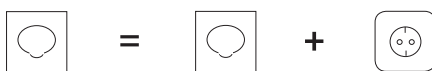

COLECCIÓN CONFIDENCE

Enchufes de suelo

PLACAS ENCHUFES DE SUELO SIMPLES

Para un completo, hay que coger una placa y un (o varios) mecanismo(s) correspondientes.

Por ejemplo : Placa + Mecanismo(s)

Placas simples

Dimensiones de la placa simple :
80x80x10mm

Negro Mate	Latón Cepillado	Acero Cepillado	Blanco Mate	Pavonado	Cromo Espejo	Viejo Bronce	Niquel Satinado	Latón Satinado	Oro Espejo	Cobre Satinado	Blanco Brillante
408	410	412	413	414	415	417	418	419	421	423	424