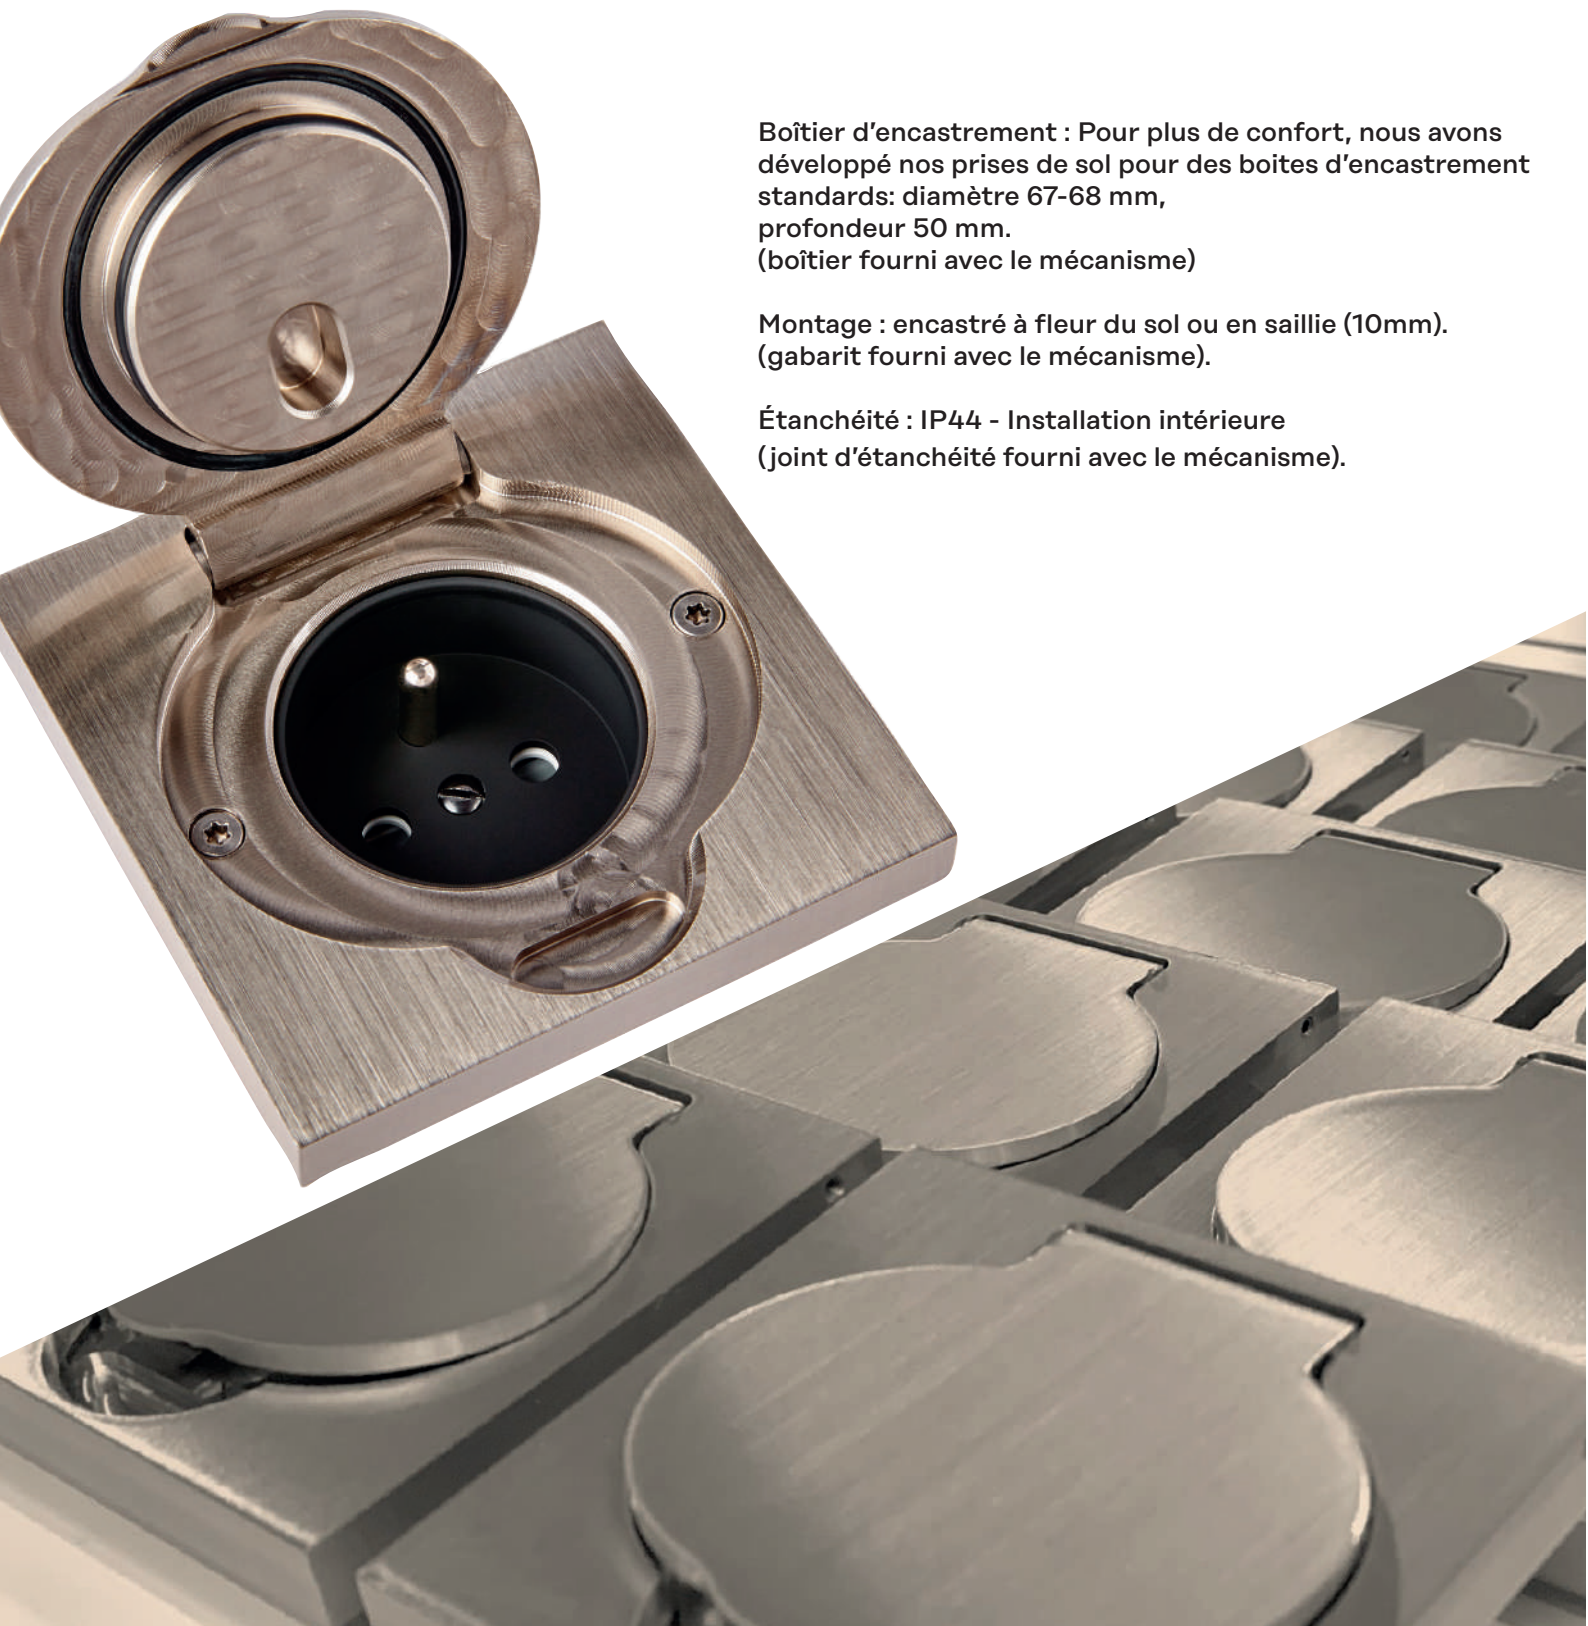

COLLECTION CONFIDENCE

Prises de sol

MÉCANISME DE PRISE DE SOL

=

Boîtier d'encastrement + mécanisme + gabarit de pose + joint d'étanchéité

Boîtier d'encastrement : Pour plus de confort, nous avons développé nos prises de sol pour des boîtes d'encastrement standards: diamètre 67-68 mm, profondeur 50 mm.
(boîtier fourni avec le mécanisme)

Montage : encastré à fleur du sol ou en saillie (10mm).
(gabarit fourni avec le mécanisme).

Étanchéité : IP44 - Installation intérieure
(joint d'étanchéité fourni avec le mécanisme).

COLLECTION CONFIDENCE