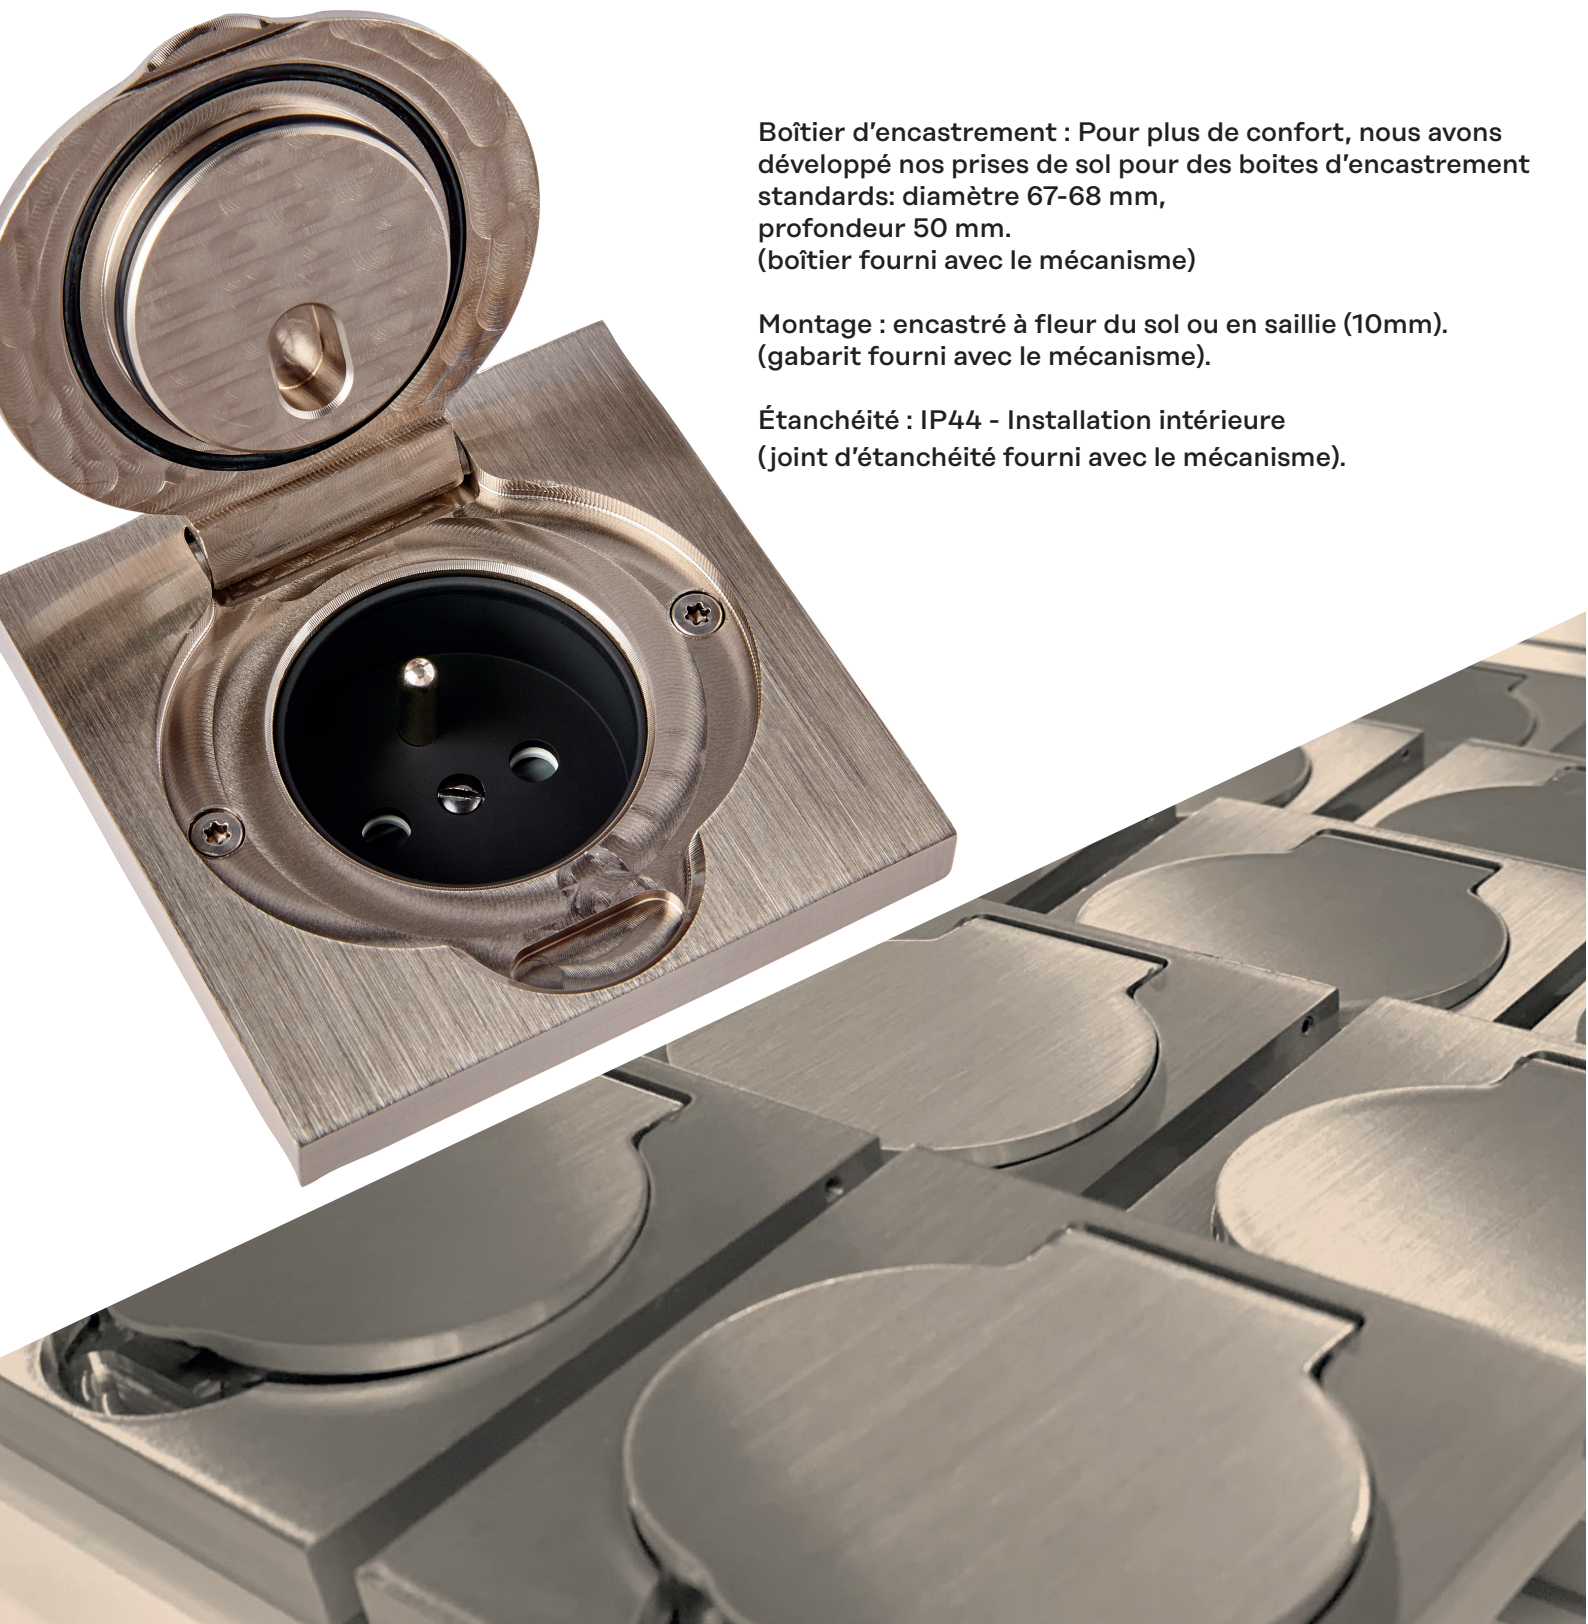

## MÉCANISME DE PRISE DE SOL

=

Boîtier d'encastrement + mécanisme + gabarit de pose + joint d'étanchéité

**Boîtier d'encastrement :** Pour plus de confort, nous avons développé nos prises de sol pour des boîtes d'encastrement standards: diamètre 67-68 mm, profondeur 50 mm.  
(boîtier fourni avec le mécanisme)