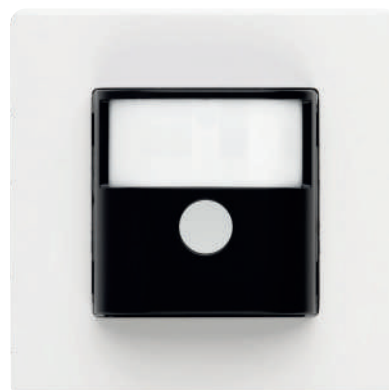

COLLEZIONE CONFIDENCE
424. BIANCO BRILLANTE