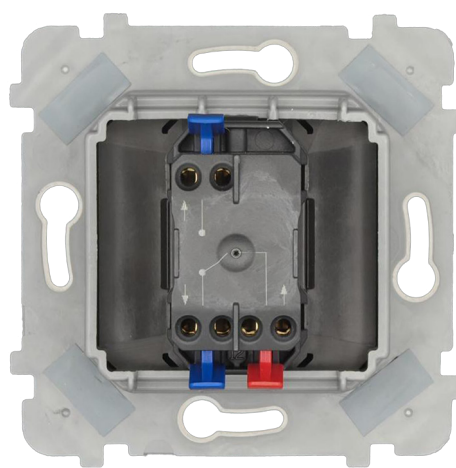

UNE INNOVATION ATTENDUE : LE BOUTON PUSH VA-ET-VIENT 230V

Le bouton carré d'Empreintes est disponible en 2 fonctions :

En fonction **va-et-vient**, il s'installe sur les circuits lumineux classique à 1 ou 2 points d'allumage et permet la commande d'un éclairage depuis deux points distincts.

En fonction **poussoir**, il transmet une impulsion 230V via **télérupteur, télé-variateur, relais** ou **automatisme filaire**, permettant la gestion de multiples points de commande **sans modification du câblage existant**

Ce bouton peut ainsi s'adapter à toutes les configurations d'installation.