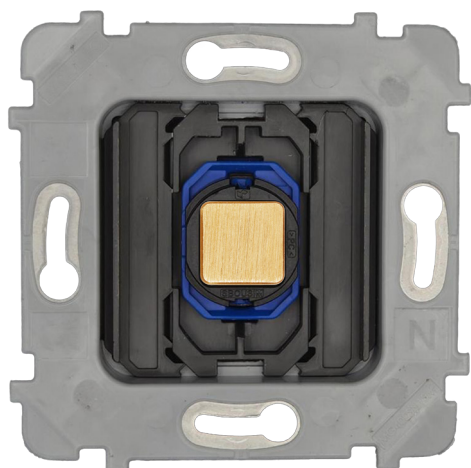

UNE INNOVATION ATTENDUE : LE BOUTON PUSH VA-ET-VIENT 230V

Le bouton carré d'Empreintes est disponible en 2 fonctions :

En fonction **va-et-vient**, il s'installe sur les circuits lumineux classique à 1 ou 2 points d'allumage et permet la commande d'un éclairage depuis deux points distincts.

En fonction **poussoir**, il transmet une impulsion 230V via **télérupteur, télé-variateur, relais** ou **automatisme filaire**, permettant la gestion de multiples points de commande **sans modification du câblage existant**

Ce bouton peut ainsi s'adapter à toutes les configurations d'installation.