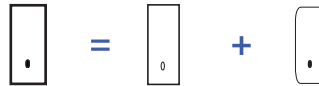

Example: cover plate + mechanism

Double cover plates for reading lights «CONE»

Double cover plate dimensions:
80x151x5mm

		Matt Black	Brushed Brass	Brushed Steel	Matt White	Gun metal	Mirror Chrome	Old Bronze	Satin Nickel	Satin Brass	Mirror Gold	Satin Copper	White Enamel
		408	410	412	413	414	415	417	418	419	421	423	424
Color of flexible reading light		BLACK	BRASS	BRUSHED STEEL	WHITE	BLACK	CHROME	OLD BRONZE	BRUSHED STEEL	BRASS	GILT	BRASS	GILT
231-	Cover plate 1 flexible reading light 20 cm	231-408	231-410	231-412	231-413	231-414	231-415	231-417	231-418	231-419	231-421	231-423	231-424
232-	Cover plate 1 flexible reading light 20 cm + 1 oblong slot	232-408	232-410	232-412	232-413	232-414	232-415	232-417	232-418	232-419	232-421	232-423	232-424
233-	Cover plate 1 flexible reading light 20 cm + 2 oblong slots	233-408	233-410	233-412	233-413	233-414	233-415	233-417	233-418	233-419	233-421	233-423	233-424
234-	Cover plate 1 flexible reading light 20 cm + 2 oblong slots side-by-side	234-408	234-410	234-412	234-413	234-414	234-415	234-417	234-418	234-419	234-421	234-423	234-424
RETAIL PRICE EX TAX		364,10 €	349,80 €	344,50 €	364,10 €	361,20 €	372,60 €	376,10 €	351,90 €	357,50 €	399,70 €	347,00 €	411,70 €
241-	Cover plate 1 flexible reading light 30 cm	241-408	241-410	241-412	241-413	241-414	241-415	241-417	241-418	241-419	241-421	241-423	241-424
242-	Cover plate 1 flexible reading light 30 cm + 1 oblong slot	242-408	242-410	242-412	242-413	242-414	242-415	242-417	242-418	242-419	242-421	242-423	242-424
243-	Cover plate 1 flexible reading light 30 cm + 2 oblong slots	243-408	243-410	243-412	243-413	243-414	243-415	243-417	243-418	243-419	243-421	243-423	243-424
244-	Cover plate 1 flexible reading light 30 cm + 2 oblong slots side-by-side	244-408	244-410	244-412	244-413	244-414	244-415	244-417	244-418	244-419	244-421	244-423	244-424
RETAIL PRICE EX TAX		369,60 €	355,40 €	349,80 €	369,60 €	366,60 €	378,00 €	381,40 €	357,50 €	362,80 €	405,10 €	352,20 €	417,20 €
251-	Cover plate 1 flexible reading light 40 cm	251-408	251-410	251-412	251-413	251-414	251-415	251-417	251-418	251-419	251-421	251-423	251-424
252-	Cover plate 1 flexible reading light 40 cm + 1 oblong slot	252-408	252-410	252-412	252-413	252-414	252-415	252-417	252-418	252-419	252-421	252-423	252-424
253-	Cover plate 1 flexible reading light 40 cm + 2 oblong slots	253-408	253-410	253-412	253-413	253-414	253-415	253-417	253-418	253-419	253-421	253-423	253-424
254-	Cover plate 1 flexible reading light 30 cm + 2 oblong slots side-by-side	254-408	254-410	254-412	254-413	254-414	254-415	254-417	254-418	254-419	254-421	254-423	254-424
RETAIL PRICE EX TAX		375,00 €	360,80 €	355,40 €	375,00 €	377,30 €	388,90 €	386,90 €	362,80 €	368,40 €	410,30 €	357,60 €	422,70 €