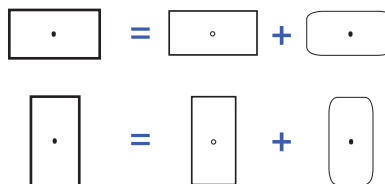

Special double horizontal round PUSH button cover plates

Double cover plate dimensions:
151x80x5mm

		Matt Black	Brushed Brass	Brushed Steel	Matt White	Gun metal	Mirror Chrome	Old Bronze	Satin Nickel	Satin Brass	Mirror Gold	Satin Copper	White Enamel
		408	410	412	413	414	415	417	418	419	421	423	424
	Recommended toggle color	BLACK	GILT	STEEL	STEEL	STEEL	STEEL	GILT	STEEL	GILT	GILT	GILT	GILT
181-	<u>Cover plate 1 round PUSH button slot Ø8 mm*</u>	181-408M	181-410M	181-412M	181-413M	181-414M	181-415M	181-417M	181-418M	181-419M	181-421M	181-423M	181-424M
183-	<u>Cover plate 3 round PUSH buttons slots Ø8 mm*</u>	183-408M	183-410M	183-412M	183-413M	183-414M	183-415M	183-417M	183-418M	183-419M	183-421M	183-423M	183-424M
185-	<u>Cover plate 5 round PUSH buttons slots Ø8 mm*</u>	185-408M	185-410M	185-412M	185-413M	185-414M	185-415M	185-417M	185-418M	185-419M	185-421M	185-423M	185-424M
186-	<u>Cover plate 6 round PUSH buttons slots Ø8 mm*</u>	186-408M	186-410M	186-412M	186-413M	186-414M	186-415M	186-417M	186-418M	186-419M	186-421M	186-423M	186-424M
RETAIL PRICE EX TAX		172,90 €	158,60 €	158,60 €	172,90 €	162,90 €	170,40 €	167,10 €	166,10 €	166,10 €	192,90 €	166,10 €	198,70 €