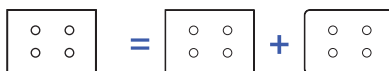

Round PUSH button - 3 modules cover plates

3 modules cover plate dimensions:

115x80x5mm

	AUBE	AURA	HALO	NOX	JADE	OMBRE	COSLAN	ONDE	ATLAS	FAUVE	
	450	451	452	453	434	439	430	432	433	435	
	Recommended PUSH button color										
	GILT	GILT	GILT	BLACK	BLACK	BLACK	GILT	GILT	GILT	GILT	
3141-	3 modules cover plate 1 PUSH round button Ø8 mm slot	3141-450M	3141-451M	3141-452M	3141-453M	3141-434M	3141-439M	3141-430M	3141-432M	3141-433M	3141-435M
3142-	3 modules cover plate 2 PUSH round buttons Ø8 mm slots	3142-450M	3142-451M	3142-452M	3142-453M	3142-434M	3142-439M	3142-430M	3142-432M	3142-433M	3142-435M
3144-	3 modules cover plate 2 PUSH round buttons Ø8 mm vertical slots	3144-450M	3144-451M	3144-452M	3144-453M	3144-434M	3144-439M	3144-430M	3144-432M	3144-433M	3144-435M
3143-	3 modules cover plate 3 PUSH round buttons Ø8 mm slots	3143-450M	3143-451M	3143-452M	3143-453M	3143-434M	3143-439M	3143-430M	3143-432M	3143-433M	3143-435M
3145-	3 modules cover plate 4 PUSH round buttons Ø8 mm slots	3145-450M	3145-451M	3145-452M	3145-453M	3145-434M	3145-439M	3145-430M	3145-432M	3145-433M	3145-435M
3148-	3 modules cover plate 4 PUSH round buttons Ø8 mm slots close	3148-450M	3148-451M	3148-452M	3148-453M	3148-434M	3148-439M	3148-430M	3148-432M	3148-433M	3148-435M
3147-	3 modules cover plate 6 PUSH round buttons Ø8 mm slots	3147-450M	3147-451M	3147-452M	3147-453M	3147-434M	3147-439M	3147-430M	3147-432M	3147-433M	3147-435M
3169-	3 modules cover plate 1 PUSH round button Ø8 mm slot + label holder	3169-450M	3169-451M	3169-452M	3169-453M	3169-434M	3169-439M	3169-430M	3169-432M	3169-433M	3169-435M
	RETAIL PRICE EX TAX	139,50 €	139,50 €	167,50 €	167,50 €	205,50 €	302,90 €	271,60 €	271,60 €	271,60 €	271,60 €