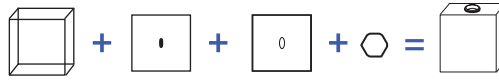

A complete wall box distribution device consists of a distribution box, a distribution cover plate and junction ring(s).

Narrow wall boxes

Narrow wall boxes dimensions:
40x80x45mm

		Matt Black	Brushed Brass	Brushed Steel	Matt White	Gun metal	Mirror Chrome	Old Bronze	Satin Nickel	Satin Brass	Mirror Gold	Satin Copper	White Enamel
		408	410	412	413	414	415	417	418	419	421	423	424
560E-	 Narrow wall box without slot	560-408-E	560-410-E	560-412-E	560-413-E	560-414-E	560-415-E	560-417-E	560-418-E	560-419-E	560-421-E	560-423-E	560-424-E
8	561E-  Narrow wall box 1 slot	561-408-E	561-410-E	561-412-E	561-413-E	561-414-E	561-415-E	561-417-E	561-418-E	561-419-E	561-421-E	561-423-E	561-424-E
	562E-  Narrow wall box 2 slots	562-408-E	562-410-E	562-412-E	562-413-E	562-414-E	562-415-E	562-417-E	562-418-E	562-419-E	562-421-E	562-423-E	562-424-E
RETAIL PRICE EX TAX		90,50 €	90,50 €	90,50 €	90,50 €	99,10 €	104,60 €	102,50 €	101,00 €	101,00 €	123,40 €	101,00 €	127,10 €