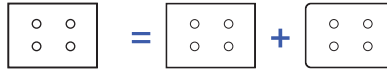

CONFIDENCE COLLECTION ▪ ROUND PUSH BUTTONS COVER PLATES

3 MODULES COVER PLATES WITH ROUND PUSH BUTTON (503)

A complete switch consists of a cover plate and a 3 modules mechanism corresponding to the required functions.

Example: cover plate + mechanism

Round PUSH button - 3 modules cover plates

3 modules cover plate dimensions:
115x80x5mm

		Matt Black	Brushed Brass	Brushed Steel	Matt White	Gun metal	Mirror Chrome	Old Bronze	Satin Nickel	Satin Brass	Mirror Gold	Satin Copper	White Enamel
		408	410	412	413	414	415	417	418	419	421	423	424
	Recommended PUSH color	BLACK	GILT	STEEL	STEEL	STEEL	STEEL	GILT	STEEL	GILT	GILT	GILT	GILT
3141-	3 modules cover plate 1 PUSH round button Ø8 mm slot	3141-408M	3141-410M	3141-412M	3141-413M	3141-414M	3141-415M	3141-417M	3141-418M	3141-419M	3141-421M	3141-423M	3141-424M
3142-	3 modules cover plate 2 PUSH round buttons Ø8 mm slots	3142-408M	3142-410M	3142-412M	3142-413M	3142-414M	3142-415M	3142-417M	3142-418M	3142-419M	3142-421M	3142-423M	3142-424M
3144-	3 modules cover plate 2 PUSH round buttons Ø8 mm vertical slots	3144-408M	3144-410M	3144-412M	3144-413M	3144-414M	3144-415M	3144-417M	3144-418M	3144-419M	3144-421M	3144-423M	3144-424M
3143-	3 modules cover plate 3 PUSH round buttons Ø8 mm slots	3143-408M	3143-410M	3143-412M	3143-413M	3143-414M	3143-415M	3143-417M	3143-418M	3143-419M	3143-421M	3143-423M	3143-424M
3145-	3 modules cover plate 4 PUSH round buttons Ø8 mm slots	3145-408M	3145-410M	3145-412M	3145-413M	3145-414M	3145-415M	3145-417M	3145-418M	3145-419M	3145-421M	3145-423M	3145-424M
3148-	3 modules cover plate 4 PUSH round buttons Ø8 mm slots close	3148-408M	3148-410M	3148-412M	3148-413M	3148-414M	3148-415M	3148-417M	3148-418M	3148-419M	3148-421M	3148-423M	3148-424M
3147-	3 modules cover plate 6 PUSH round buttons Ø8 mm slots	3147-408M	3147-410M	3147-412M	3147-413M	3147-414M	3147-415M	3147-417M	3147-418M	3147-419M	3147-421M	3147-423M	3147-424M
3169-	3 modules cover plate 1 PUSH round button Ø8 mm slot + label holder	3169-408M	3169-410M	3169-412M	3169-413M	3169-414M	3169-415M	3169-417M	3169-418M	3169-419M	3169-421M	3169-423M	3169-424M
	RETAIL PRICE EX TAX	136,00 €	122,20 €	122,20 €	136,00 €	126,90 €	133,50 €	130,90 €	129,40 €	129,40 €	156,30 €	129,40 €	161,00 €
3161-	3 modules cover plate 1 round PUSH Ø8 mm button + "PORTE" backlit	3161-408M	3161-410M	3161-412M	3161-413M	3161-414M	3161-415M	3161-417M	3161-418M	3161-419M	3161-421M	3161-423M	3161-424M
3162-	3 modules cover plate 1 round PUSH Ø8 mm button + "LUMIERE" backlit	3162-408M	3162-410M	3162-412M	3162-413M	3162-414M	3162-415M	3162-417M	3162-418M	3162-419M	3162-421M	3162-423M	3162-424M
3163-	3 modules cover plate 1 round PUSH Ø8 mm button + chosen engraving backlit	3163-408M	3163-410M	3163-412M	3163-413M	3163-414M	3163-415M	3163-417M	3163-418M	3163-419M	3163-421M	3163-423M	3163-424M
	RETAIL PRICE EX TAX	171,40 €	157,60 €	157,60 €	171,40 €	162,40 €	168,90 €	166,40 €	164,80 €	164,80 €	191,70 €	164,80 €	196,50 €

C.1
C.2
C.3
C.4
C.5
C.6
C.7
C.8
C.9
C.10