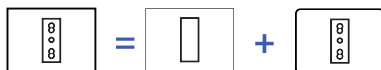

FASCINATION COLLECTION ▪ COVER PLATES WITH TOGGLES

INTERNATIONAL COVER PLATES - 3 MODULES FORMAT (503)

A complete switch consists of a cover plate and a 3 modules mechanism corresponding to the required functions.

Example: cover plate + mechanism

3 modules mechanisms - 2P+E socket and schuko socket

			Mechanisms references	RETAIL PRICE EX TAX
-3191G		3 modules mechanism 1 2P+E socket (503)	087-3191G	13,80 €
-3191G-K		3 modules mechanism 1 schuko socket (503)	087-3191G-K	13,60 €

International sockets - 3 modules mechanisms

			WHITE MECHANISM	BLACK MECHANISM	RETAIL PRICE EX TAX	
ITALY	-3190GB -3190GN		087-3190GB	087-3190GN	17,00 €	F.1
	-3199GB -3199GN		087-3199GB	087-3199GN	33,80 €	F.2
	-3199GIB -3199GIN		087-3199GIB	087-3199GIN	23,20 €	F.3
	-3197GBIB -3197GBIN		087-3197GBIB	087-3197GBIN	40,00 €	F.4
	-3197GBB -3197GBN		087-3197GBB	087-3197GBN	50,70 €	F.5
GREAT BRITAIN	-3197GUKCB -3197GUKCN		087-3197GUKCB	087-3197GUKCN	27,10 €	

COVER PLATES WITH TOGGLES- 3 MODULES FORMAT (503)

A complete switch consists of a cover plate and a 3 modules mechanism corresponding to the required functions.

3 modules cover plates

3 modules cover plate dimensions:
115x80x5mm

		AUBE	AURA	HALO	NOX	JADE	OMBRE	COSLAN	ONDE	ATLAS	FAUVE
3197-		3197-450M	3197-451M	3197-452M	3197-453M	3197-434M	3197-439M	3197-430M	3197-432M	3197-433M	3197-435M
3190-		3190-450M	3190-451M	3190-452M	3190-453M	3190-434M	3190-439M	3190-430M	3190-432M	3190-433M	3190-435M
3199-		3199-450M	3199-451M	3199-452M	3199-453M	3199-434M	3199-439M	3199-430M	3199-432M	3199-433M	3199-435M
3131-		3131-450M	3131-451M	3131-452M	3131-453M	3131-434M	3131-439M	3131-430M	3131-432M	3131-433M	3131-435M
3132-		3132-450M	3132-451M	3132-452M	3132-453M	3132-434M	3132-439M	3132-430M	3132-432M	3132-433M	3132-435M
3180-		3180-450M	3180-451M	3180-452M	3180-453M	3180-434M	3180-439M	3180-430M	3180-432M	3180-433M	3180-435M
3133-		3133-450M	3133-451M	3133-452M	3133-453M	3133-434M	3133-439M	3133-430M	3133-432M	3133-433M	3133-435M
3191-		3191-450M	3191-451M	3191-452M	3191-453M	3191-434M	3191-439M	3191-430M	3191-432M	3191-433M	3191-435M
3191-K		3191-450M-K	3191-451M-K	3191-452M-K	3191-453M-K	3191-434M-K	3191-439M-K	3191-430M-K	3191-432M-K	3191-433M-K	3191-435M-K
RETAIL PRICE EX TAX		139,50 €	139,50 €	167,50 €	167,50 €	205,50 €	302,90 €	271,60 €	271,60 €	271,60 €	271,60 €