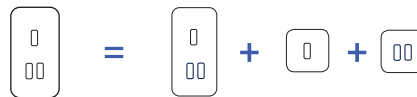

Double vertical cover plates

Double cover plate dimensions:
80x151x5mm

		Brushed Nickel	Brushed Brass	Gun Metal	Old Bronze	Matt White	Matt Black	RL Blue	Matt Ivory	Sanded Nickel	Sanded Brass	Stb Steel	Varnished Mirror Brass	Qpc Brass
		511	512	514	517	521	522	523	524	531	532	541	542	543
	Recommended button finish	NICKEL	BRASS	GUN METAL	OLD BRONZE	WHITE	BLACK	RL BLUE	IVORY	IVORY	IVORY	ACIER	BRASS	BRASS
152-	Cover plate 2 buttons slots	152-511M	152-512M	152-514M	152-517M	152-521M	152-522M	152-523M	152-524M	152-531M	152-532M	152-541M	152-542M	152-543M
155-	Cover plate 1 button + 2 buttons slots	155-511M	155-512M	155-514M	155-517M	155-521M	155-522M	155-523M	155-524M	155-531M	155-532M	155-541M	155-542M	155-543M
SYM 155-	Cover plate 2 buttons + 1 button slots	SYM155-511M	SYM155-512M	SYM155-514M	SYM155-517M	SYM155-521M	SYM155-522M	SYM155-523M	SYM155-524M	SYM155-531M	SYM155-532M	SYM155-541M	SYM155-542M	SYM155-543M
154-	Cover plate 4 buttons slots	154-511M	154-512M	154-514M	154-517M	154-521M	154-522M	154-523M	154-524M	154-531M	154-532M	154-541M	154-542M	154-543M
280-	Cover plate double socket 2P+E	280-511M	280-512M	280-514M	280-517M	280-521M	280-522M	280-523M	280-524M	280-531M	280-532M	280-541M	280-542M	280-543M
281-	Cover plate 1 button slot + 1 socket 2P+E	281-511M	281-512M	281-514M	281-517M	281-521M	281-522M	281-523M	281-524M	281-531M	281-532M	281-541M	281-542M	281-543M
SYM 281-	Cover plate 1 socket 2P+E + 1 button slot	SYM281-511M	SYM281-512M	SYM281-514M	SYM281-517M	SYM281-521M	SYM281-522M	SYM281-523M	SYM281-524M	SYM281-531M	SYM281-532M	SYM281-541M	SYM281-542M	SYM281-543M
282-	Cover plate 2 buttons slots + 1 socket 2P+E	282-511M	282-512M	282-514M	282-517M	282-521M	282-522M	282-523M	282-524M	282-531M	282-532M	282-541M	282-542M	282-543M
283-	Cover plate 1 socket 2P+E + 1 MEDIA slot	283-511M	283-512M	283-514M	283-517M	283-521M	283-522M	283-523M	283-524M	283-531M	283-532M	283-541M	283-542M	283-543M
285-	Cover plate 1 socket 2P+E + TV/FM/SAT slots	285-511M	285-512M	285-514M	285-517M	285-521M	285-522M	285-523M	285-524M	285-531M	285-532M	285-541M	285-542M	285-543M
286-	Cover plate 1 MEDIA slot + 1 MEDIA slot	286-511M	286-512M	286-514M	286-517M	286-521M	286-522M	286-523M	286-524M	286-531M	286-532M	286-541M	286-542M	286-543M
293-	Cover plate 1 button slot + 1 double USB charger slot	293-511M	293-512M	293-514M	293-517M	293-521M	293-522M	293-523M	293-524M	293-531M	293-532M	293-541M	293-542M	293-543M
SYM 293-	Cover plate 1 double USB charger slot + 1 button slot	SYM293-511M	SYM293-512M	SYM293-514M	SYM293-517M	SYM293-521M	SYM293-522M	SYM293-523M	SYM293-524M	SYM293-531M	SYM293-532M	SYM293-541M	SYM293-542M	SYM293-543M
RETAIL PRICE EX TAX		163,40 €	163,40 €	165,90 €	165,90 €	126,00 €	126,00 €	126,00 €	126,00 €	137,70 €	137,70 €	120,50 €	170,70 €	170,70 €