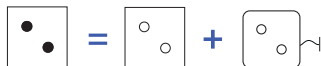

Example: cover plate + mechanism

Single cover plates - Flat square buttons

Single plate dimensions:
80x80x5mm

	AUBE	AURA	HALO	NOX	JADE	OMBRE	COSLAN	ONDE	ATLAS	FAUVE
	450	451	452	453	434	439	430	432	433	435
668-  Single cover plate 1 square flat button slot	668-450M	668-451M	668-452M	668-453M	668-434M	668-439M	668-430M	668-432M	668-433M	668-435M
669-  Single cover plate 2 square flat buttons slots	669-450M	669-451M	669-452M	669-453M	669-434M	669-439M	669-430M	669-432M	669-433M	669-435M
670-  Single cover plate 3 square flat buttons slots	670-450M	670-451M	670-452M	670-453M	670-434M	670-439M	670-430M	670-432M	670-433M	670-435M
677-  Single cover plate 3 square flat buttons slots L-shaped	677-450M	677-451M	677-452M	677-453M	677-434M	677-439M	677-430M	677-432M	677-433M	677-435M
671-  Single cover plate 4 square flat buttons slots	671-450M	671-451M	671-452M	671-453M	671-434M	671-439M	671-430M	671-432M	671-433M	671-435M
672-  Single cover plate 5 square flat buttons slots	672-450M	672-451M	672-452M	672-453M	672-434M	672-439M	672-430M	672-432M	672-433M	672-435M
RETAIL PRICE EX TAX	116,00 €	116,00 €	142,30 €	142,30 €	176,30 €	265,10 €	234,80 €	234,80 €	234,80 €	234,80 €