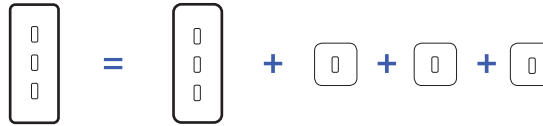

M COLLECTION • COVER PLATES WITH FLAT BUTTONS

TRIPLE VERTICAL COVER PLATES

A complete switch consists of a cover plate and the single mechanisms for the functions required.

Example : cover plate + mechanism

Triple vertical cover plates

Triple cover plate dimensions:
80x222x5mm

	Brushed Nickel	Brushed Brass	Gun Metal	Old Bronze	Matt White	Matt Black	RL Blue	Matt Ivory	Sanded Nickel	Sanded Brass	Stb Steel	Varnished Mirror Brass	Qpc Brass
	511	512	514	517	521	522	523	524	531	532	541	542	543
Recommended button finish	NICKEL	BRASS	GUN METAL	OLD BRONZE	WHITE	BLACK	RL BLUE	IVORY	IVORY	IVORY	ACIER	BRASS	BRASS
362- Cover plate 2 buttons slots + 2 sockets 2P+E	362-511M	362-512M	362-514M	362-517M	362-521M	362-522M	362-523M	362-524M	362-531M	362-532M	362-541M	362-542M	362-543M
366- Cover plate 1 button slot + 1 button slot + 1 socket 2P+E	366-511M	366-512M	366-514M	366-517M	366-521M	366-522M	366-523M	366-524M	366-531M	366-532M	366-541M	366-542M	366-543M
357- Cover plate 1 button slot + 1 double USB charger slot + 1 socket 2P+E	357-511M	357-512M	357-514M	357-517M	357-521M	357-522M	357-523M	357-524M	357-531M	357-532M	357-541M	357-542M	357-543M
384- Cover plate 1 socket 2P+E + 1 MEDIA slot + 1 double USB charge slot	384-511M	384-512M	384-514M	384-517M	384-521M	384-522M	384-523M	384-524M	384-531M	384-532M	384-541M	384-542M	384-543M
387- Cover plate 2 sockets 2P+E + 1 double USB charger slot	387-511M	387-512M	387-514M	387-517M	387-521M	387-522M	387-523M	387-524M	387-531M	387-532M	387-541M	387-542M	387-543M
360- Cover plate 3 sockets 2P+E	360-511M	360-512M	360-514M	360-517M	360-521M	360-522M	360-523M	360-524M	360-531M	360-532M	360-541M	360-542M	360-543M
385- Cover plate 1 socket 2P+E + 1 double USB charger slot + 1 MEDIA slot	385-511M	385-512M	385-514M	385-517M	385-521M	385-522M	385-523M	385-524M	385-531M	385-532M	385-541M	385-542M	385-543M
386- Cover plate 1 socket 2P+E + 1 double USB charger slot + 2 MEDIA slots	386-511M	386-512M	386-514M	386-517M	386-521M	386-522M	386-523M	386-524M	386-531M	386-532M	386-541M	386-542M	386-543M
383- Cover plate 1 socket 2P+E + 1 double USB charger slot + TV/FM/ SAT slots	383-511M	383-512M	383-514M	383-517M	383-521M	383-522M	383-523M	383-524M	383-531M	383-532M	383-541M	383-542M	383-543M
371- Cover plate 1 MEDIA slot + 1 MEDIA slot + 2 MEDIA slots	371-511M	371-512M	371-514M	371-517M	371-521M	371-522M	371-523M	371-524M	371-531M	371-532M	371-541M	371-542M	371-543M
RETAIL PRICE EX TAX	235,80 €	235,80 €	249,00 €	249,00 €	177,20 €	177,20 €	177,20 €	177,20 €	201,10 €	201,10 €	177,10 €	253,40 €	253,40 €