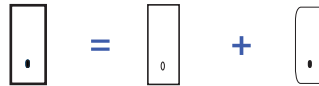

Example: cover plate + mechanism

Double cover plates for reading lights «CONE»

Double cover plate dimensions:
80x151x5mm

		Matt Black	Brushed Brass	Brushed Steel	Matt White	Gun metal	Mirror Chrome	Old Bronze	Satin Nickel	Satin Brass	Mirror Gold	Satin Copper	White Enamel
		408	410	412	413	414	415	417	418	419	421	423	424
Color of flexible reading light		BLACK	BRASS	BRUSHED STEEL	WHITE	BLACK	CHROME	OLD BRONZE	BRUSHED STEEL	BRASS	GILT	BRASS	GILT
231-	 Cover plate 1 flexible reading light 20 cm	231-408	231-410	231-412	231-413	231-414	231-415	231-417	231-418	231-419	231-421	231-423	231-424
232-	 Cover plate 1 flexible reading light 20 cm + 1 oblong slot	232-408	232-410	232-412	232-413	232-414	232-415	232-417	232-418	232-419	232-421	232-423	232-424
233-	 Cover plate 1 flexible reading light 20 cm + 2 oblong slots	233-408	233-410	233-412	233-413	233-414	233-415	233-417	233-418	233-419	233-421	233-423	233-424
234-	 Cover plate 1 flexible reading light 20 cm + 2 oblong slots side-by-side	234-408	234-410	234-412	234-413	234-414	234-415	234-417	234-418	234-419	234-421	234-423	234-424
RETAIL PRICE EX TAX		364,10 €	349,80 €	344,50 €	364,10 €	361,20 €	372,60 €	376,10 €	351,90 €	357,50 €	399,70 €	347,00 €	411,70 €
241-	 Cover plate 1 flexible reading light 30 cm	241-408	241-410	241-412	241-413	241-414	241-415	241-417	241-418	241-419	241-421	241-423	241-424
242-	 Cover plate 1 flexible reading light 30 cm + 1 oblong slot	242-408	242-410	242-412	242-413	242-414	242-415	242-417	242-418	242-419	242-421	242-423	242-424
243-	 Cover plate 1 flexible reading light 30 cm + 2 oblong slots	243-408	243-410	243-412	243-413	243-414	243-415	243-417	243-418	243-419	243-421	243-423	243-424
244-	 Cover plate 1 flexible reading light 30 cm + 2 oblong slots side-by-side	244-408	244-410	244-412	244-413	244-414	244-415	244-417	244-418	244-419	244-421	244-423	244-424
RETAIL PRICE EX TAX		369,60 €	355,40 €	349,80 €	369,60 €	366,60 €	378,00 €	381,40 €	357,50 €	362,80 €	405,10 €	352,20 €	417,20 €
251-	 Cover plate 1 flexible reading light 40 cm	251-408	251-410	251-412	251-413	251-414	251-415	251-417	251-418	251-419	251-421	251-423	251-424
252-	 Cover plate 1 flexible reading light 40 cm + 1 oblong slot	252-408	252-410	252-412	252-413	252-414	252-415	252-417	252-418	252-419	252-421	252-423	252-424
253-	 Cover plate 1 flexible reading light 40 cm + 2 oblong slots	253-408	253-410	253-412	253-413	253-414	253-415	253-417	253-418	253-419	253-421	253-423	253-424
254-	 Cover plate 1 flexible reading light 30 cm + 2 oblong slots side-by-side	254-408	254-410	254-412	254-413	254-414	254-415	254-417	254-418	254-419	254-421	254-423	254-424
RETAIL PRICE EX TAX		375,00 €	360,80 €	355,40 €	375,00 €	377,30 €	388,90 €	386,90 €	362,80 €	368,40 €	410,30 €	357,60 €	422,70 €