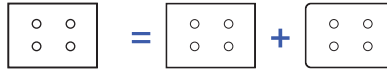

CONFIDENCE COLLECTION ▪ ROUND PUSH BUTTONS COVER PLATES

3 MODULES COVER PLATES WITH ROUND PUSH BUTTON (503)

A complete switch consists of a cover plate and a 3 modules mechanism corresponding to the required functions.

Example: cover plate + mechanism

Round PUSH button - 3 modules cover plates

3 modules cover plate dimensions:
115x80x5mm

		Matt Black	Brushed Brass	Brushed Steel	Matt White	Gun metal	Mirror Chrome	Old Bronze	Satin Nickel	Satin Brass	Mirror Gold	Satin Copper	White Enamel
		408	410	412	413	414	415	417	418	419	421	423	424
	Recommended PUSH color	BLACK	GILT	STEEL	STEEL	STEEL	STEEL	GILT	STEEL	GILT	GILT	GILT	GILT
3141-	3 modules cover plate 1 PUSH round button Ø8 mm slot	3141-408M	3141-410M	3141-412M	3141-413M	3141-414M	3141-415M	3141-417M	3141-418M	3141-419M	3141-421M	3141-423M	3141-424M
3142-	3 modules cover plate 2 PUSH round buttons Ø8 mm slots	3142-408M	3142-410M	3142-412M	3142-413M	3142-414M	3142-415M	3142-417M	3142-418M	3142-419M	3142-421M	3142-423M	3142-424M
3144-	3 modules cover plate 2 PUSH round buttons Ø8 mm vertical slots	3144-408M	3144-410M	3144-412M	3144-413M	3144-414M	3144-415M	3144-417M	3144-418M	3144-419M	3144-421M	3144-423M	3144-424M
3143-	3 modules cover plate 3 PUSH round buttons Ø8 mm slots	3143-408M	3143-410M	3143-412M	3143-413M	3143-414M	3143-415M	3143-417M	3143-418M	3143-419M	3143-421M	3143-423M	3143-424M
3145-	3 modules cover plate 4 PUSH round buttons Ø8 mm slots	3145-408M	3145-410M	3145-412M	3145-413M	3145-414M	3145-415M	3145-417M	3145-418M	3145-419M	3145-421M	3145-423M	3145-424M
3148-	3 modules cover plate 4 PUSH round buttons Ø8 mm slots close	3148-408M	3148-410M	3148-412M	3148-413M	3148-414M	3148-415M	3148-417M	3148-418M	3148-419M	3148-421M	3148-423M	3148-424M
3147-	3 modules cover plate 6 PUSH round buttons Ø8 mm slots	3147-408M	3147-410M	3147-412M	3147-413M	3147-414M	3147-415M	3147-417M	3147-418M	3147-419M	3147-421M	3147-423M	3147-424M
3169-	3 modules cover plate 1 PUSH round button Ø8 mm slot + label holder	3169-408M	3169-410M	3169-412M	3169-413M	3169-414M	3169-415M	3169-417M	3169-418M	3169-419M	3169-421M	3169-423M	3169-424M
RETAIL PRICE EX TAX		136,00 €	122,20 €	122,20 €	136,00 €	126,90 €	133,50 €	130,90 €	129,40 €	129,40 €	156,30 €	129,40 €	161,00 €
3161-	3 modules cover plate 1 round PUSH Ø8 mm button + "PORTE" backlit	3161-408M	3161-410M	3161-412M	3161-413M	3161-414M	3161-415M	3161-417M	3161-418M	3161-419M	3161-421M	3161-423M	3161-424M
3162-	3 modules cover plate 1 round PUSH Ø8 mm button + "LUMIERE" backlit	3162-408M	3162-410M	3162-412M	3162-413M	3162-414M	3162-415M	3162-417M	3162-418M	3162-419M	3162-421M	3162-423M	3162-424M
3163-	3 modules cover plate 1 round PUSH Ø8 mm button + chosen engraving backlit	3163-408M	3163-410M	3163-412M	3163-413M	3163-414M	3163-415M	3163-417M	3163-418M	3163-419M	3163-421M	3163-423M	3163-424M
RETAIL PRICE EX TAX		171,40 €	157,60 €	157,60 €	171,40 €	162,40 €	168,90 €	166,40 €	164,80 €	164,80 €	191,70 €	164,80 €	196,50 €

C.1
C.2
C.3
C.4
C.5
C.6
C.7
C.8
C.9
C.10