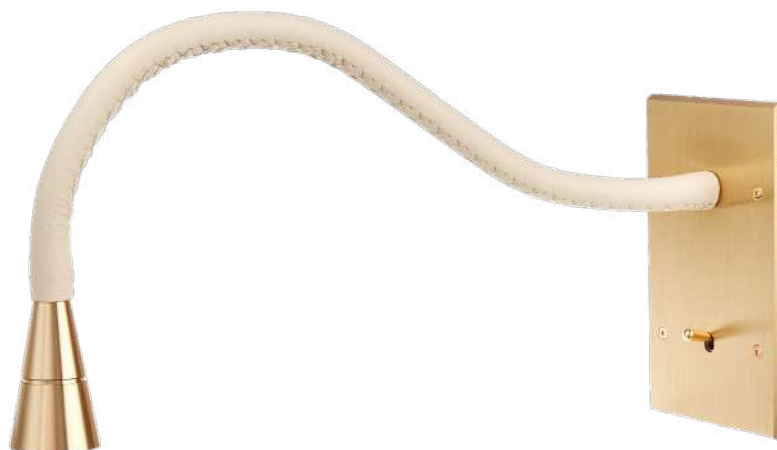

- Collection Confidence -

Les Liseuses

PERSONNALISATION DES LISEUSES

Liseuse Cuir

Pour personnaliser vos liseuses, vous pouvez choisir un habillage du flexible avec un gainage cuir et des points selliers, disponible en 5 coloris.

Pour une liseuse cuir complète, choisir une façade, y associer un mécanisme et choisir son gainage.

Gainage cuir			Flexible 20 cm	PRIX PUBLIC HT	Flexible 30 cm	PRIX PUBLIC HT	Flexible 40 cm	PRIX PUBLIC HT
Cuir blanc		CUIR1	CUIR1L20	100,00 €	CUIR1L30	130,00 €	CUIR1L40	150,00 €
Cuir beige		CUIR2	CUIR2L20	100,00 €	CUIR2L30	130,00 €	CUIR2L40	150,00 €
Cuir rouge		CUIR3	CUIR3L20	100,00 €	CUIR3L30	130,00 €	CUIR3L40	150,00 €
Cuir marron		CUIR4	CUIR4L20	100,00 €	CUIR4L30	130,00 €	CUIR4L40	150,00 €
Cuir noir		CUIR5	CUIR5L20	100,00 €	CUIR5L30	130,00 €	CUIR5L40	150,00 €