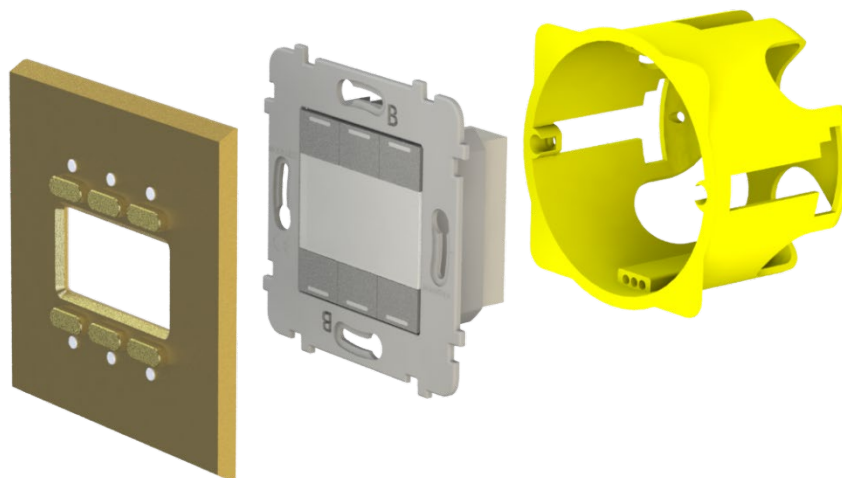

1 INSTRUCTIONS ET RECOMMANDATIONS

Avant toute intervention, couper le courant

2 x 4 connecteurs de Ø 0,6 à 0,8 mm

Type de connexion bus KNX 30V

Utiliser des boîtiers de profondeur 50mm
Diamètre 67 ou 68mm pour poste simple

2 MONTAGE

FACADE A AIMANT

1. Réaliser le câblage du mécanisme selon le schéma correspondant
2. Plaquer le mécanisme dans le boîtier d'encastrement standard et le visser. Veillez à un positionnement vertical correct.
3. Approchez la façade du mécanisme et laisser le pouvoir de l'aimantation agir.

FACADE A VIS

1. Réaliser le câblage du mécanisme selon le schéma correspondant.
2. Plaquer le mécanisme dans le boîtier d'encastrement standard. Veillez à un positionnement Horizontal correct.
3. Enclencher simplement l'ensemble façade + méca sur le boitier d'encastrement standard et visser (2 Vis Torx fournies).