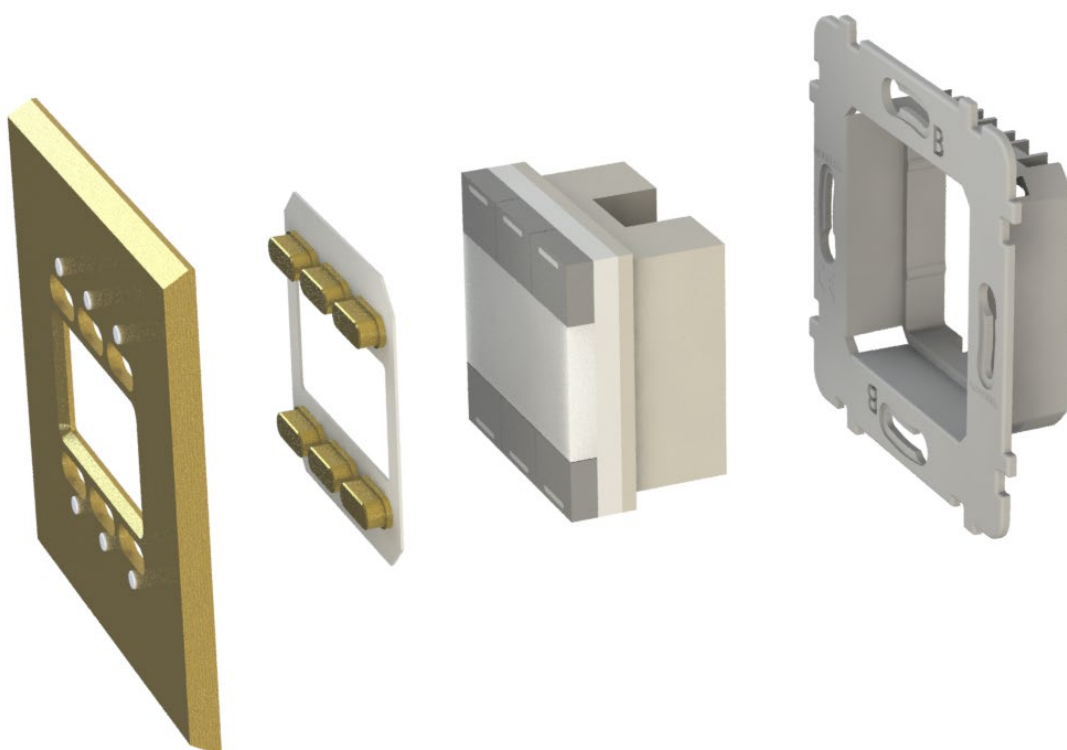

1 INSTRUCTIONS ET RECOMMANDATIONS

Avant toute intervention, couper le courant

2 x 4 connecteurs de Ø 0,6 à 0,8 mm

Type de connexion bus KNX 30V

Utiliser des boîtiers de profondeur 50mm
Diamètre 67 ou 68mm pour poste simple

2 MONTAGE

FACADE A AIMANT

1. Réaliser le câblage du mécanisme selon le schéma correspondant
2. Plaquer le mécanisme dans le boîtier d'encastrement standard et le visser. Veillez à un positionnement vertical correct.
3. Approchez la façade du mécanisme et laisser le pouvoir de l'aimantation agir.

FACADE A VIS

1. Réaliser le câblage du mécanisme selon le schéma correspondant.
2. Plaquer le mécanisme dans le boîtier d'encastrement standard. Veillez à un positionnement Horizontal correct.
3. Enclencher simplement l'ensemble façade + méca sur le boitier d'encastrement standard et visser (2 Vis Torx fournies).