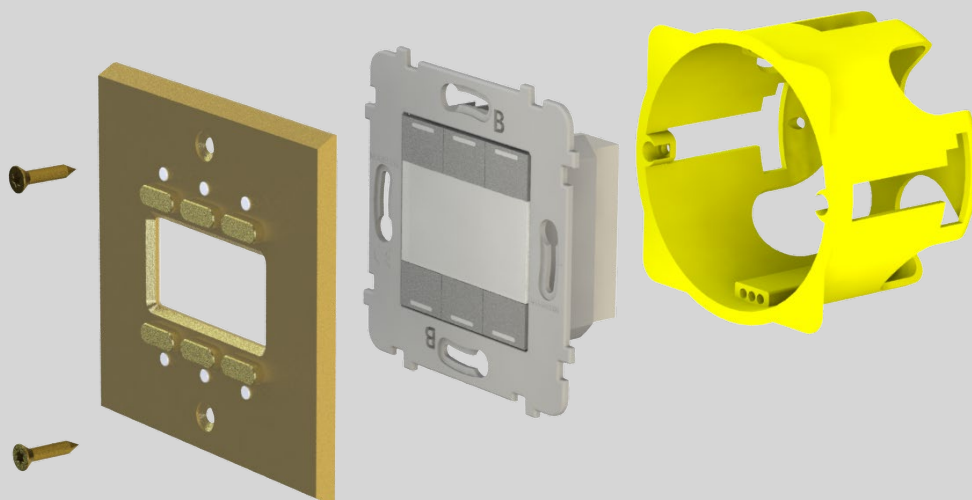

1 INSTRUCTIONS ET RECOMMANDATIONS

Avant toute intervention, couper le courant

2 x 4 connecteurs de Ø 0,6 à 0,8 mm

Type de connexion bus KNX 30V

Utiliser des boîtiers de profondeur 50mm
Diamètre 67 ou 68mm pour poste simple

2 MONTAGE

FACADE A AIMANT

1. Réaliser le câblage du mécanisme selon le schéma correspondant
2. Plaquer le mécanisme dans le boîtier d'encastrement standard et le visser. Veillez à un positionnement vertical correct.
3. Approchez la façade du mécanisme et laisser le pouvoir de l'aimantation agir.

FACADE A VIS

1. Réaliser le câblage du mécanisme selon le schéma correspondant.
2. Plaquer le mécanisme dans le boîtier d'encastrement standard. Veillez à un positionnement Horizontal correct.
3. Enclencher simplement l'ensemble façade + méca sur le boitier d'encastrement standard et visser (2 Vis Torx fournies).