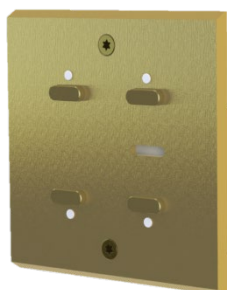

722-4xxM-L	2 boutons avec LED et Infrarouge à aimant
722-4xx-L	2 boutons avec LED et Infrarouge à vis
724-4xxM-L	4 boutons avec LED et Infrarouge à aimant
724-4xx-L	4 boutons avec LED et Infrarouge à vis