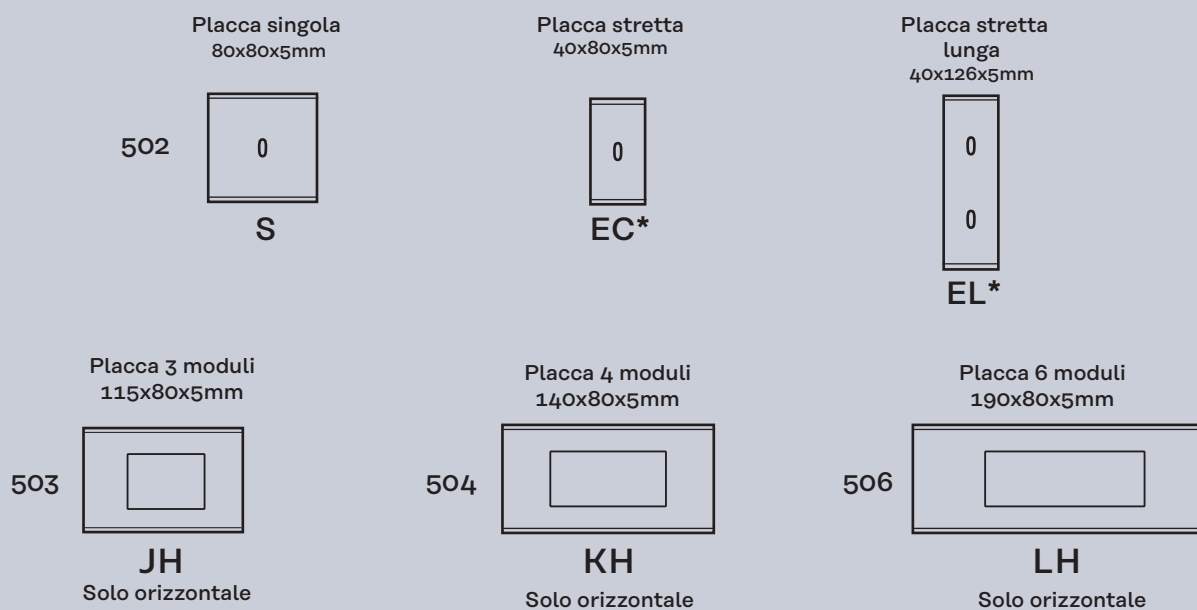

TRIPLA PRESA BIPASSO NERA - 087-3691G

PLACCA COSLAN - 430M

1 LEVA INTERRUTTORE/DEVIATORE DORAO - 074-3101G

PLACCA OMBRE - 439M

1 LEVA INTERRUTTORE/DEVIATORE ACCIAIO
- 073-001G

INFORMAZIONI TECNICHE

Per ottenere una composizione completa, è importante associare un codice di placca e il codice di uno o più meccanismi corrispondenti.

Crea le tue composizioni utilizzando il nostro configuratore online
www.config.modelec.com

Dimensioni delle placche

Codificazione delle funzioni

Montaggio da incasso

Raccomandazioni :

Per un maggior comfort, si consiglia di utilizzare scatole da incasso standard con profondità di 50 mm.

Per le placche strette lunghe: scatola Cod.: 432002

Montaggio: incasso

Montaggio placca: con calamite o con viti (viti Torx T10 fornite)

Collegamento: i nostri prodotti sono omologati senza collegamento a terra