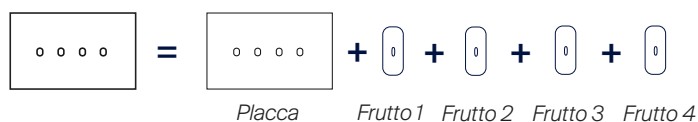

COLLEZIONE FASCINATION

Placche a leva

FRUTTI RINFORZATI - PER PLACCHE 4 (504) O 6 MODULI (506)

Questi frutti sono utilizzati solo con le placche 4 moduli o 6 moduli.

Una composizione completa è costituita da : uno o più frutti delle funzioni desiderate (già complete di supporto), più la placca corrispondente alla configurazione desiderata.

Esempio: placca + frutti

I supporti per i frutti sono inclusi nella spedizione dei frutti.

Frutti rinforzati leve per placche 4 o 6 moduli

			LEVA NERA ● 072....I	PAP SENZA IVA	LEVA ACCIAIO ● 073....I	PAP SENZA IVA	LEVA DORATA ● 074....I	PAP SENZA IVA
Interruttore/ Deviatore	-1101I		072-1101I	18,40 €	073-1101I	10,20 €	074-1101I	17,70 €
	-1135I		072-1135I	44,70 €	073-1135I	29,10 €	074-1135I	36,50 €
Pulsante	-1111I		072-1111I	19,30 €	073-1111I	11,10 €	074-1111I	18,50 €
Tapparella	-1131I		072-1131I	24,20 €	073-1131I	15,40 €	074-1131I	18,50 €
	-1133I		072-1133I	24,20 €	073-1133I	15,40 €	074-1133I	18,50 €

Per qualsiasi altra composizione che include funzioni diverse dalle leve, si prega di contattare il nostro servizio commerciale