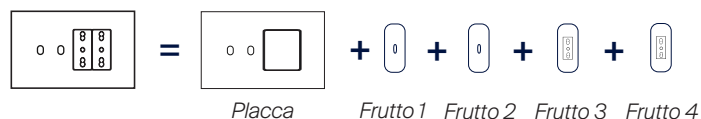

COLLEZIONE FASCINATION

Placche a leva

PLACCHE 4 MODULI (504)

Una composizione completa è costituita da : uno o più frutti delle funzioni desiderate (già complete di supporto), più la placca corrispondente alla configurazione desiderata.

Esempio: placca + frutti

I supporti per i frutti sono inclusi nella spedizione dei frutti.

Placche 4 moduli

Dimensioni della placca 4 moduli:
140x80x5mm

		Jade	Ombre	Coslan	Onde	Atlas	Fauve
	Colore di leva consigliato	NERO	DORATO	ACCIAIO	ACCIAIO	ACCIAIO	ACCIAIO
4134-	Placca 4 fori per leve	4134-434M	4134-439M	4134-430M	4134-432M	4134-433M	4134-435M
4133-	Placca 3 fori per leve	4133-434M	4133-439M	4133-430M	4133-432M	4133-433M	4133-435M
4138-	Placca 2 fori per leve + 2 prese bipasso italia o presa schuko italia	4138-434M	4138-439M	4138-430M	4138-432M	4138-433M	4138-435M
4197-	Placca 4 moduli (504)	4197-434M	4197-439M	4197-430M	4197-432M	4197-433M	4197-435M
4139-	Placca 2 fori per leve + 1 doppio caricatore USB	4139-434M	4139-439M	4139-430M	4139-432M	4139-433M	4139-435M
4139- CC	Placca 2 fori per leve + 1 doppio caricatore USB C+C	4139- 434M-CC	4139- 439M-CC	4139- 430M-CC	4139- 432M-CC	4139- 433M-CC	4139- 435M-CC
4140-	Placca 2 fori per leve + 1 power delivery USB C	4140-434M	4140-439M	4140-430M	4140-432M	4140-433M	4140-435M
4182-	Placca 2 prese bipasso italia o presa schuko italia + 1 doppio caricatore USB	4182-434M	4182-439M	4182-430M	4182-432M	4182-433M	4182-435M
4182- CC	Placca 2 prese bipasso italia o presa schuko italia + 1 doppio caricatore USB C+C	4182- 434M-CC	4182- 439M-CC	4182- 430M-CC	4182- 432M-CC	4182- 433M-CC	4182- 435M-CC
4184-	Placca 3 prese bipasso italia o 1 presa bipasso + presa schuko italia + 1 foro connettore	4184-434M	4184-439M	4184-430M	4184-432M	4184-433M	4184-435M
4185-	Placca 1 presa bipasso italia + 1 doppio caricatore USB + 1 TV	4185-434M	4185-439M	4185-430M	4185-432M	4185-433M	4185-435M
4185- CC	Placca 1 presa bipasso italia + 1 doppio caricatore USB C+C + 1 TV	4185- 434M-CC	4185- 439M-CC	4185- 430M-CC	4185- 432M-CC	4185- 433M-CC	4185- 435M-CC
4186-	Placca 1 presa bipasso italia + 2 fori connettori + 1 TV	4186-434M	4186-439M	4186-430M	4186-432M	4186-433M	4186-435M
4187-	Placca 1 doppio caricatore USB + TV/FM/SAT	4187-434M	4187-439M	4187-430M	4187-432M	4187-433M	4187-435M
4187- CC	Placca 1 doppio caricatore USB C+C + TV/FM/SAT	4187- 434M-CC	4187- 439M-CC	4187- 430M-CC	4187- 432M-CC	4187- 433M-CC	4187- 435M-CC
4188-	Placca 2 fori connettori + TV/FM/SAT	4188-434M	4188-439M	4188-430M	4188-432M	4188-433M	4188-435M
4195-	Placca 4 fori connettori	4195-434M	4195-439M	4195-430M	4195-432M	4195-433M	4195-435M
PREZZO AL PUBBLICO SENZA IVA		245,10 €	345,40€	313,20€	313,20€	313,20€	313,20€