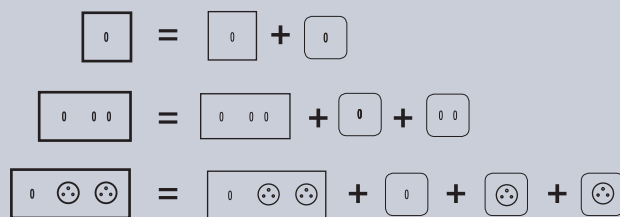

Crea le tue composizioni utilizzando il nostro configuratore online
www.config.modelec.com

Dimensioni delle placche

Codificazione delle funzioni

Montaggio da incasso

Raccomandazioni :

Per un maggior comfort, si consiglia di utilizzare scatole da incasso standard con profondità di 50 mm.